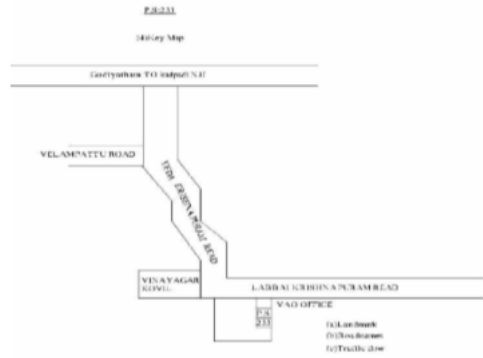

Google Map View

Polling Station Building Front View

Polling Station Front View

Cad View

Key MAP View

1 பெயர் : ராஜேந்திரா தந்தை பெயர் : மகாதேவா வீட்டு எண் : 1 வயது : 74 பாலினம் : ஆண் Photo is available	XBE0365395	2 பெயர் : முருகேஷ் தந்தை பெயர் : பாஸையா வீட்டு எண் : 1 வயது : 63 பாலினம் : ஆண் Photo is available	XBE0959643	3 பெயர் : சமதி கணவர் பெயர் : முருகேஷ் வீட்டு எண் : 1 வயது : 55 பாலினம் : பெண் Photo is available	XBE0955187
4 பெயர் : ராஜா தந்தை பெயர் : முருகேஷ் வீட்டு எண் : 1 வயது : 33 பாலினம் : ஆண் Photo is available	XBE0959577	5 பெயர் : நிரோஷா கணவர் பெயர் : மணிகண்டன் வீட்டு எண் : 1 வயது : 32 பாலினம் : பெண் Photo is available	XBE0650002	6 பெயர் : சரவணன் தந்தை பெயர் : முருகேசன் வீட்டு எண் : 1 வயது : 32 பாலினம் : ஆண் Photo is available	XBE0650028
7 பெயர் : ராஜேஸ்வரி தந்தை பெயர் : முருகேசன் வீட்டு எண் : 1 வயது : 31 பாலினம் : பெண் Photo is available	XBE0959551	8 பெயர் : சரண்யா கணவர் பெயர் : முத்துகுமரன் வீட்டு எண் : 1 வயது : 30 பாலினம் : பெண் Photo is available	XBE0600965	9 பெயர் : சரத்குமார் தந்தை பெயர் : முருகேசன் வீட்டு எண் : 1 வயது : 29 பாலினம் : ஆண் Photo is available	XBE0650010
10 பெயர் : முருகன் தந்தை பெயர் : சரவணன் வீட்டு எண் : 1 வயது : 29 பாலினம் : ஆண் Photo is available	XBE0650044	11 பெயர் : அரவிந்த் தந்தை பெயர் : அண்ணாமலை வீட்டு எண் : 1 வயது : 29 பாலினம் : ஆண் Photo is available	XBE0650036	12 பெயர் : பிரகதி கணவர் பெயர் : அசோக்குமார் வீட்டு எண் : 1 வயது : 28 பாலினம் : பெண் Photo is available	XBE0953927
13 பெயர் : திருநாவுக்கரசு தந்தை பெயர் : பரசுராமன் வீட்டு எண் : 1 வயது : 27 பாலினம் : ஆண் Photo is available	XBE0879106	14 பெயர் : ராஜா தந்தை பெயர் : ரவி வீட்டு எண் : 1 வயது : 27 பாலினம் : ஆண் Photo is available	XBE0959544	15 பெயர் : ரேவதி கணவர் பெயர் : சசிகுமார் வீட்டு எண் : 1 வயது : 27 பாலினம் : பெண் Photo is available	XBE0959528
16 பெயர் : ஷ்யாமளா தேவி தந்தை பெயர் : வெங்கடேசன் வீட்டு எண் : 1 வயது : 26 பாலினம் : பெண் Photo is available	XBE0959478	17 பெயர் : புவியரசி கணவர் பெயர் : சிவகுமார் வீட்டு எண் : 1 வயது : 26 பாலினம் : பெண் Photo is available	XBE0959494	18 பெயர் : அருண் குமார் தந்தை பெயர் : சங்கர் வீட்டு எண் : 1 வயது : 26 பாலினம் : ஆண் Photo is available	XBE0959502
19 பெயர் : தீபா தந்தை பெயர் : ஜெயராமன் வீட்டு எண் : 1 வயது : 25 பாலினம் : பெண் Photo is available	XBE0957779	20 பெயர் : அரவிந்த் தந்தை பெயர் : சங்கர் வீட்டு எண் : 1 வயது : 25 பாலினம் : ஆண் Photo is available	XBE0957795	21 பெயர் : வைஷ்ணவி தந்தை பெயர் : ரவி வீட்டு எண் : 1 வயது : 24 பாலினம் : பெண் Photo is available	XBE1777374
22 பெயர் : பிரதீப் குமார் தந்தை பெயர் : ஹரி கிருஷ்ணன் வீட்டு எண் : 1-35ஏ வயது : 26 பாலினம் : ஆண் Photo is available	XBE1671031	23 பெயர் : மகாலட்சுமி கணவர் பெயர் : சுனில் குமார் வீட்டு எண் : 1/286 வயது : 29 பாலினம் : பெண் Photo is available	XBE1671049	24 பெயர் : மகேஸ்வரி கணவர் பெயர் : ராஜேஷ்குமார் வீட்டு எண் : 1/286 வயது : 24 பாலினம் : பெண் Photo is available	XBE1670967
25 பெயர் : விஜயா கணவர் பெயர் : தாமோதரன் வீட்டு எண் : 1/287 வயது : 60 பாலினம் : பெண் Photo is available	KXZ1457829	26 பெயர் : ஜெயராமன் தந்தை பெயர் : குட்டி வீட்டு எண் : 2 வயது : 75 பாலினம் : ஆண் Photo is available	XBE1541341	27 பெயர் : ஜெகதா கணவர் பெயர் : ஜெயராமன் வீட்டு எண் : 2 வயது : 69 பாலினம் : பெண் Photo is available	XBE1541358
28 பெயர் : பாஸ்கரன் தந்தை பெயர் : ஜெயராமன் வீட்டு எண் : 2 வயது : 43 பாலினம் : ஆண் Photo is available	KXZ2464311	29 பெயர் : காயத்ரி கணவர் பெயர் : பாஸ்கரன் வீட்டு எண் : 2 வயது : 31 பாலினம் : பெண் Photo is available	XBE0365411	30 பெயர் : கார்த்திகா கணவர் பெயர் : ராஜ்குமார் வீட்டு எண் : 3 வயது : 34 பாலினம் : பெண் Photo is available	XBE0674838