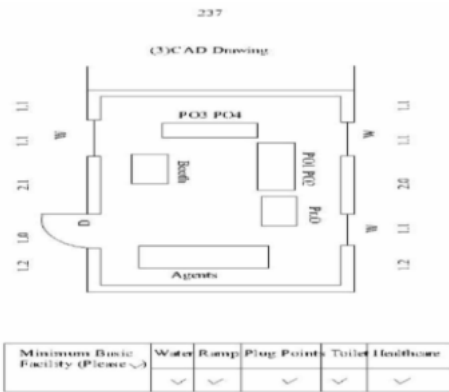

Google Map View

Polling Station Building Front View

Polling Station Front View

Cad View

Key MAP View

1 பெயர் : அப்துல் கனி தந்தை பெயர்: செளகத் அலி வீட்டு எண் : 1 வயது : 46 பாலினம் : ஆண்	XBE1841527 Photo is available	2 பெயர் : கார்த்தி தந்தை பெயர்: கோவிந்தசாமி வீட்டு எண் : 1 வயது : 37 பாலினம் : ஆண்	XBE0954867 Photo is available	3 பெயர் : தீபா கணவர் பெயர்: முருகன் வீட்டு எண் : 1 வயது : 37 பாலினம் : பெண்	XBE1841451 Photo is available
4 பெயர் : தர்மராஜ் தந்தை பெயர்: அன்பு வீட்டு எண் : 1 வயது : 27 பாலினம் : ஆண்	XBE0884940 Photo is available	5 பெயர் : காதிராஜா பேகம் தந்தை பெயர்: பார்க பாஷா வீட்டு எண் : 1 வயது : 24 பாலினம் : பெண்	XBE1773878 Photo is available	6 பெயர் : அரவிந்த் குமார் தந்தை பெயர்: தேவேந்திரன் வீட்டு எண் : 01 வயது : 23 பாலினம் : ஆண்	XBE1773936 Photo is available
7 பெயர் : காவியா தந்தை பெயர்: கார்த்திகேயன் வீட்டு எண் : 1/2 வயது : 23 பாலினம் : ஆண்	XBE1731892 Photo is available	8 பெயர் : அர்விந்த் தந்தை பெயர்: சந்தானம் வீட்டு எண் : 2 வயது : 27 பாலினம் : ஆண்	XBE0884585 Photo is available	9 பெயர் : டேனியல் தந்தை பெயர்: அருமையகம் வீட்டு எண் : 2/17 வயது : 57 பாலினம் : ஆண்	XBE0956110 Photo is available
10 பெயர் : சண்முகம் தந்தை பெயர்: மகாதேவன் வீட்டு எண் : 2/21ஏ வயது : 75 பாலினம் : ஆண்	XBE1647312 Photo is available	11 பெயர் : கிறிஸ்டோபர் மேத்யூ தந்தை பெயர்: ஸ்ரீதர் செல்வகுமார் வீட்டு எண் : 2/28 வயது : 24 பாலினம் : ஆண்	XBE1703511 Photo is available	12 பெயர் : சோபியா தாயின் பெயர்: அமிலியா வீட்டு எண் : 2/28 வயது : 20 பாலினம் : பெண்	XBE1957653 Photo is available
13 பெயர் : கிருபாகரன் தந்தை பெயர்: கார்த்திக் வீட்டு எண் : 2/29B வயது : 27 பாலினம் : ஆண்	XBE0956284 Photo is available	14 பெயர் : சந்தியா தாயின் பெயர்: பாரதி வீட்டு எண் : 2/52 வயது : 26 பாலினம் : பெண்	XBE0956169 Photo is available	15 பெயர் : கவிதா க கணவர் பெயர்: தினேஷ் வீட்டு எண் : 2/129 வயது : 21 பாலினம் : பெண்	XBE1995513 Photo is available
16 பெயர் : பிரியங்கா தந்தை பெயர்: பழனி வீட்டு எண் : 2/131 வயது : 30 பாலினம் : பெண்	XBE1835370 Photo is available	17 பெயர் : லோகேஸ்வரி தந்தை பெயர்: ராமலிங்கம் வீட்டு எண் : 2-132 வயது : 36 பாலினம் : பெண்	XBE0100487 Photo is available	18 பெயர் : டேவிட் தந்தை பெயர்: தேவதாஸ் வீட்டு எண் : 2/143 வயது : 24 பாலினம் : ஆண்	XBE1703537 Photo is available
19 பெயர் : சுகுணா தந்தை பெயர்: பிரபு வீட்டு எண் : 2/150 வயது : 38 பாலினம் : பெண்	XBE0956128 Photo is available	20 பெயர் : ருஃபஸு தந்தை பெயர்: ரூபன் பிரீதிஷ் குமார் வீட்டு எண் : 2/171 வயது : 23 பாலினம் : ஆண்	XBE1841386 Photo is available	21 பெயர் : ஷ்யாமளா தந்தை பெயர்: டேனியல் வீட்டு எண் : 2/179 b வயது : 53 பாலினம் : பெண்	XBE0956144 Photo is available
22 பெயர் : ராஜ்குமார் தந்தை பெயர்: சுப்பிரமணி வீட்டு எண் : 2/183 வயது : 65 பாலினம் : ஆண்	XBE1703636 Photo is available	23 பெயர் : சாந்தி கணவர் பெயர்: ராஜ்குமார் வீட்டு எண் : 2/183 வயது : 58 பாலினம் : பெண்	XBE1647981 Photo is available	24 பெயர் : ஷாலினி தந்தை பெயர்: ரவி ரவி வீட்டு எண் : 2/184 வயது : 23 பாலினம் : பெண்	XBE1887736 Photo is available
25 பெயர் : சுகந்தி கணவர் பெயர்: ரூபன் ராஜ் வீட்டு எண் : 2/198 வயது : 36 பாலினம் : பெண்	XBE0971952 Photo is available	26 பெயர் : இம்ரான் தந்தை பெயர்: சதுல்லா வீட்டு எண் : 3/5 வயது : 25 பாலினம் : ஆண்	XBE1703560 Photo is available	27 பெயர் : ஜஹூருள் ஹக் தந்தை பெயர்: நூருல்லா வீட்டு எண் : 3/6 வயது : 26 பாலினம் : ஆண்	XBE1703552 Photo is available
28 பெயர் : ஆப்ரிந் தந்தை பெயர்: உஸ்மான் வீட்டு எண் : 3/8 வயது : 25 பாலினம் : பெண்	XBE1777242 Photo is available	# 29 பெயர் : தப்ரஸ் தந்தை பெயர்: கநீ வீட்டு எண் : 3/10 வயது : 26 பாலினம் : ஆண்	XBE1841444 Photo is available	# 30 பெயர் : ரிஹானாபானு தந்தை பெயர்: கனி வீட்டு எண் : 3/10 வயது : 24 பாலினம் : பெண்	XBE1841402 Photo is available