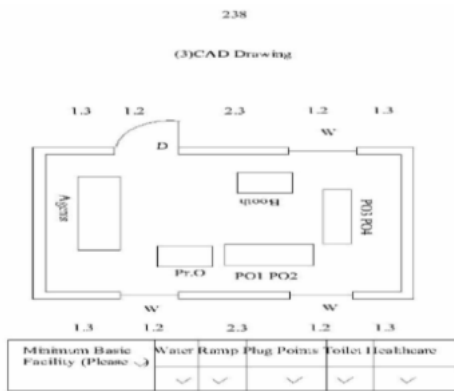

Google Map View

Polling Station Building Front View

Polling Station Front View

Cad View

Key MAP View

1 பெயர் : நாகம்மாள் கணவர் பெயர்: காசி வீட்டு எண் : 1 வயது : 76 பாலினம் : பெண் Photo is available	KXZ1306760	2 பெயர் : சாரதா கணவர் பெயர்: கோவிந்தசாமி வீட்டு எண் : 1 வயது : 75 பாலினம் : பெண் Photo is available	XBE0729327	3 பெயர் : மாலினி கணவர் பெயர்: ஜானிபாஷா வீட்டு எண் : 1 வயது : 70 பாலினம் : பெண் Photo is available	XBE1017201
4 பெயர் : சாந்தி கணவர் பெயர்: சேகர் வீட்டு எண் : 1 வயது : 54 பாலினம் : பெண் Photo is available	XBE1567247	5 பெயர் : சங்கர் தந்தை பெயர்: கோவிந்தராஜ் வீட்டு எண் : 1 வயது : 47 பாலினம் : ஆண் Photo is available	XBE0801092	6 பெயர் : சிவராமன் தந்தை பெயர்: கிருஷ்ணன் வீட்டு எண் : 1 வயது : 40 பாலினம் : ஆண் Photo is available	XBE0466581
7 பெயர் : பாக்கியலட்சுமி கணவர் பெயர்: ரவி வீட்டு எண் : 1 வயது : 39 பாலினம் : பெண் Photo is available	XBE0673129	8 பெயர் : மதியழகன் தந்தை பெயர்: மணவாளன் வீட்டு எண் : 1 வயது : 39 பாலினம் : ஆண் Photo is available	KXZ2473676	9 பெயர் : அருள்குமார் தந்தை பெயர்: சுப்புசுட்டி வீட்டு எண் : 1 வயது : 38 பாலினம் : ஆண் Photo is available	XBE0801100
10 பெயர் : மணிகண்டன் தந்தை பெயர்: சேகர் வீட்டு எண் : 1 வயது : 36 பாலினம் : ஆண் Photo is available	XBE0073809	11 பெயர் : கோபி தந்தை பெயர்: ஜோதி வீட்டு எண் : 1 வயது : 36 பாலினம் : ஆண் Photo is available	XBE0174417	12 பெயர் : லக்ஷ்மி கணவர் பெயர்: கமலநாதன் வீட்டு எண் : 1 வயது : 36 பாலினம் : பெண் Photo is available	XBE0800987
13 பெயர் : சரிதா கணவர் பெயர்: சிலம்பரசன் வீட்டு எண் : 1 வயது : 35 பாலினம் : பெண் Photo is available	XBE0673194	14 பெயர் : சுகன்யா கணவர் பெயர்: சரவணன் வீட்டு எண் : 1 வயது : 33 பாலினம் : பெண் Photo is available	XBE0777318	15 பெயர் : பிரபு தந்தை பெயர்: பழனி வீட்டு எண் : 1 வயது : 33 பாலினம் : ஆண் Photo is available	XBE0350199
16 பெயர் : சதீஷ்குமார் தந்தை பெயர்: தமிழரசன் வீட்டு எண் : 1 வயது : 33 பாலினம் : ஆண் Photo is available	XBE0307652	17 பெயர் : கலைச்செல்வி கணவர் பெயர்: மணிகண்டன் வீட்டு எண் : 1 வயது : 33 பாலினம் : பெண் Photo is available	XBE1845197	18 பெயர் : முழினா கணவர் பெயர்: அப்துல்லா பாஷா வீட்டு எண் : 1 வயது : 32 பாலினம் : பெண் Photo is available	XBE0673137
19 பெயர் : தனிஷ்வர் தந்தை பெயர்: சக்திவேல் வீட்டு எண் : 1 வயது : 32 பாலினம் : ஆண் Photo is available	XBE0363655	20 பெயர் : கனேஷ்காந்தி தந்தை பெயர்: மணி வீட்டு எண் : 1 வயது : 32 பாலினம் : ஆண் Photo is available	XBE0466565	21 பெயர் : அருண்பாண்டியன் தந்தை பெயர்: பெருமாள் வீட்டு எண் : 1 வயது : 30 பாலினம் : ஆண் Photo is available	XBE0673145
22 பெயர் : ஷிவானி கணவர் பெயர்: சக்திவேல் வீட்டு எண் : 1 வயது : 30 பாலினம் : பெண் Photo is available	XBE0729335	23 பெயர் : கந்தன் தந்தை பெயர்: சுப்பிரமணி வீட்டு எண் : 1 வயது : 30 பாலினம் : ஆண் Photo is available	XBE0602870	24 பெயர் : விக்னேஷ் தந்தை பெயர்: விஜயகுமார் வீட்டு எண் : 1 வயது : 29 பாலினம் : ஆண் Photo is available	XBE0798512
25 பெயர் : ஜோதிகா தந்தை பெயர்: பார்த்தீபன் வீட்டு எண் : 1 வயது : 28 பாலினம் : பெண் Photo is available	XBE0729343	26 பெயர் : அஜீத்குமார் தந்தை பெயர்: மூர்த்தி வீட்டு எண் : 1 வயது : 28 பாலினம் : ஆண் Photo is available	XBE0729228	27 பெயர் : கோபிநாத் தந்தை பெயர்: செல்வராஜ் வீட்டு எண் : 1 வயது : 28 பாலினம் : ஆண் Photo is available	XBE0673251
28 பெயர் : மீனா தந்தை பெயர்: சேட்டு வீட்டு எண் : 1 வயது : 28 பாலினம் : பெண் Photo is available	XBE0673426	29 பெயர் : குமரகுரு தந்தை பெயர்: ஞானசேகர் வீட்டு எண் : 1 வயது : 27 பாலினம் : ஆண் Photo is available	XBE0864843	30 பெயர் : ஸ்ரீனிவாசன் தந்தை பெயர்: திலோக சுந்தரம் வீட்டு எண் : 1 வயது : 26 பாலினம் : ஆண் Photo is available	XBE0958546