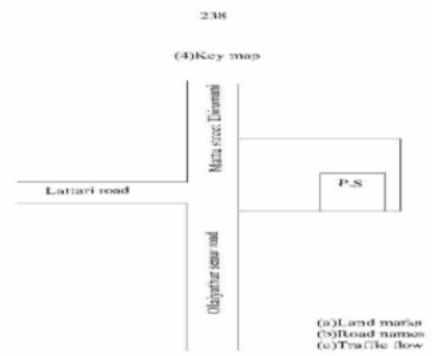

Google Map View

Polling Station Building Front View

Polling Station Front View

Cad View

Key MAP View

1 பெயர் : நாகம்மாள் கணவர் பெயர்: காசி வீட்டு எண் : 1 வயது : 76 பாலினம் : பெண் Photo is available	KXZ1306760	2 பெயர் : சாரதா கணவர் பெயர்: கோவிந்தசாமி வீட்டு எண் : 1 வயது : 75 பாலினம் : பெண் Photo is available	XBE0729327	3 பெயர் : மாலினி கணவர் பெயர்: ஜானிபாஷா வீட்டு எண் : 1 வயது : 70 பாலினம் : பெண் Photo is available	XBE1017201
4 பெயர் : சாந்தி கணவர் பெயர்: சேகர் வீட்டு எண் : 1 வயது : 54 பாலினம் : பெண் Photo is available	XBE1567247	5 பெயர் : சங்கர் தந்தை பெயர்: கோவிந்தராஜ் வீட்டு எண் : 1 வயது : 47 பாலினம் : ஆண் Photo is available	XBE0801092	6 பெயர் : சிவராமன் தந்தை பெயர்: கிருஷ்ணன் வீட்டு எண் : 1 வயது : 40 பாலினம் : ஆண் Photo is available	XBE0466581
7 பெயர் : பாக்கியலட்சுமி கணவர் பெயர்: ரவி வீட்டு எண் : 1 வயது : 39 பாலினம் : பெண் Photo is available	XBE0673129	8 பெயர் : மதியழகன் தந்தை பெயர்: மணவாளன் வீட்டு எண் : 1 வயது : 39 பாலினம் : ஆண் Photo is available	KXZ2473676	9 பெயர் : அருள்குமார் தந்தை பெயர்: சுப்புசுட்டி வீட்டு எண் : 1 வயது : 38 பாலினம் : ஆண் Photo is available	XBE0801100
10 பெயர் : மணிகண்டன் தந்தை பெயர்: சேகர் வீட்டு எண் : 1 வயது : 36 பாலினம் : ஆண் Photo is available	XBE0073809	11 பெயர் : கோபி தந்தை பெயர்: ஜோதி வீட்டு எண் : 1 வயது : 36 பாலினம் : ஆண் Photo is available	XBE0174417	12 பெயர் : லக்ஷ்மி கணவர் பெயர்: கமலநாதன் வீட்டு எண் : 1 வயது : 36 பாலினம் : பெண் Photo is available	XBE0800987
13 பெயர் : சரிதா கணவர் பெயர்: சிலம்பரசன் வீட்டு எண் : 1 வயது : 35 பாலினம் : பெண் Photo is available	XBE0673194	14 பெயர் : சுகன்யா கணவர் பெயர்: சரவணன் வீட்டு எண் : 1 வயது : 33 பாலினம் : பெண் Photo is available	XBE0777318	15 பெயர் : பிரபு தந்தை பெயர்: பழனி வீட்டு எண் : 1 வயது : 33 பாலினம் : ஆண் Photo is available	XBE0350199
16 பெயர் : சதீஷ்குமார் தந்தை பெயர்: தமிழரசன் வீட்டு எண் : 1 வயது : 33 பாலினம் : ஆண் Photo is available	XBE0307652	17 பெயர் : கலைச்செல்வி கணவர் பெயர்: மணிகண்டன் வீட்டு எண் : 1 வயது : 33 பாலினம் : பெண் Photo is available	XBE1845197	18 பெயர் : முழினா கணவர் பெயர்: அப்துல்லா பாஷா வீட்டு எண் : 1 வயது : 32 பாலினம் : பெண் Photo is available	XBE0673137
19 பெயர் : தனிஷ்வர் தந்தை பெயர்: சக்திவேல் வீட்டு எண் : 1 வயது : 32 பாலினம் : ஆண் Photo is available	XBE0363655	20 பெயர் : கனேஷ்காந்தி தந்தை பெயர்: மணி வீட்டு எண் : 1 வயது : 32 பாலினம் : ஆண் Photo is available	XBE0466565	21 பெயர் : அருண்பாண்டியன் தந்தை பெயர்: பெருமாள் வீட்டு எண் : 1 வயது : 30 பாலினம் : ஆண் Photo is available	XBE0673145
22 பெயர் : ஷிவானி கணவர் பெயர்: சக்திவேல் வீட்டு எண் : 1 வயது : 30 பாலினம் : பெண் Photo is available	XBE0729335	23 பெயர் : கந்தன் தந்தை பெயர்: சுப்பிரமணி வீட்டு எண் : 1 வயது : 30 பாலினம் : ஆண் Photo is available	XBE0602870	24 பெயர் : விக்னேஷ் தந்தை பெயர்: விஜயகுமார் வீட்டு எண் : 1 வயது : 29 பாலினம் : ஆண் Photo is available	XBE0798512
25 பெயர் : ஜோதிகா தந்தை பெயர்: பார்த்தீபன் வீட்டு எண் : 1 வயது : 28 பாலினம் : பெண் Photo is available	XBE0729343	26 பெயர் : அஜீத்குமார் தந்தை பெயர்: மூர்த்தி வீட்டு எண் : 1 வயது : 28 பாலினம் : ஆண் Photo is available	XBE0729228	27 பெயர் : கோபிநாத் தந்தை பெயர்: செல்வராஜ் வீட்டு எண் : 1 வயது : 28 பாலினம் : ஆண் Photo is available	XBE0673251
28 பெயர் : மீனா தந்தை பெயர்: சேட்டு வீட்டு எண் : 1 வயது : 28 பாலினம் : பெண் Photo is available	XBE0673426	29 பெயர் : குமரகுரு தந்தை பெயர்: ஞானசேகர் வீட்டு எண் : 1 வயது : 27 பாலினம் : ஆண் Photo is available	XBE0864843	30 பெயர் : ஸ்ரீனிவாசன் தந்தை பெயர்: திலோக சுந்தரம் வீட்டு எண் : 1 வயது : 26 பாலினம் : ஆண் Photo is available	XBE0958546