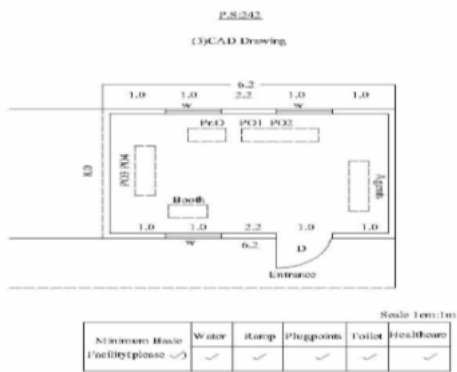

Cad View

Key MAP View