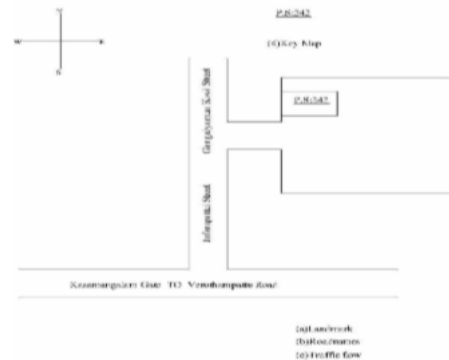

Cad View

Key MAP View