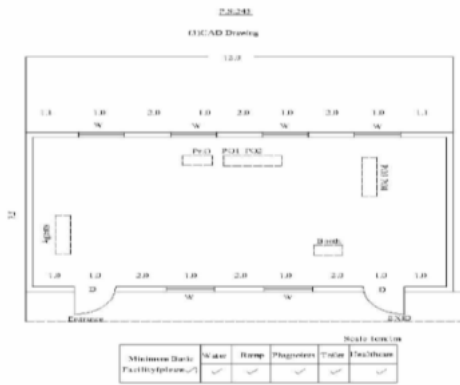

Cad View

Key MAP View