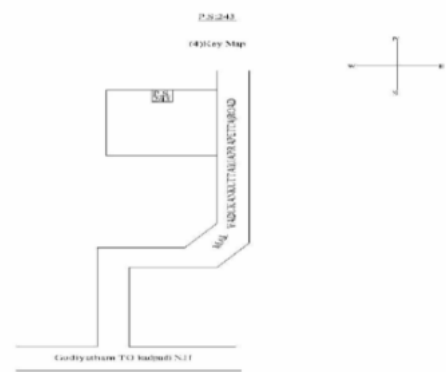

Cad View

Key MAP View