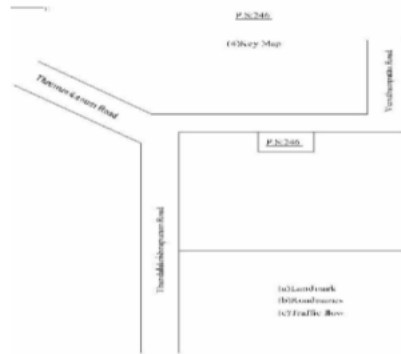

Cad View

Key MAP View