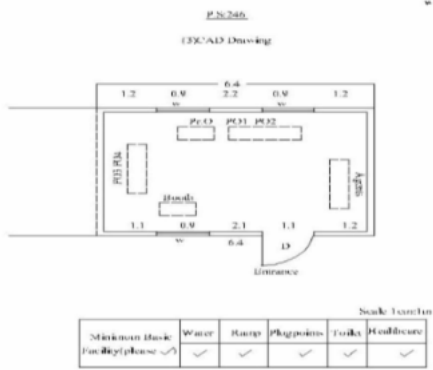

Cad View

Key MAP View