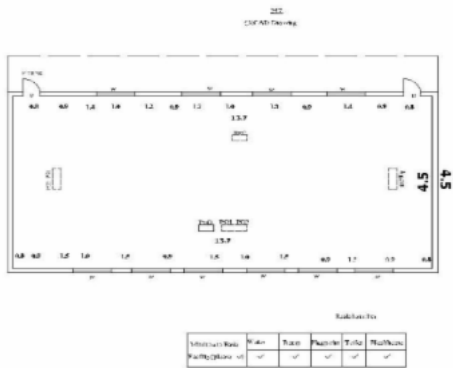

Cad View

Key MAP View