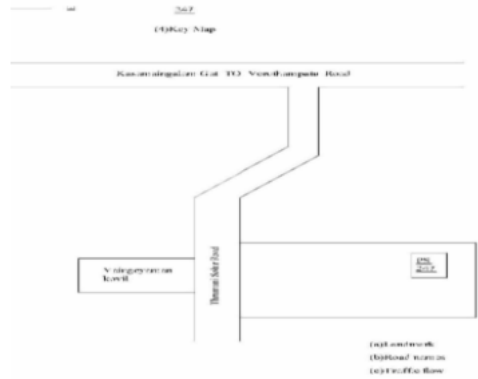

Google Map View

Polling Station Building Front View

Polling Station Front View

Cad View

Key MAP View

1 பெயர் : உமாதேவி தந்தை பெயர்: ஜெயகுமார் வீட்டு எண் : 00 வயது : 26 பாலினம் : பெண்	XBE0957365 Photo is available	2 பெயர் : லட்சுமி கணவர் பெயர்: கோபால் வீட்டு எண் : 1 வயது : 56 பாலினம் : பெண்	XBE1608959 Photo is available	3 பெயர் : சரவணன் தந்தை பெயர்: தங்கதுரை வீட்டு எண் : 1 வயது : 47 பாலினம் : ஆண்	XBE0251173 Photo is available
4 பெயர் : ஏகவல்லி தந்தை பெயர்: ஏகமூர்த்தி வீட்டு எண் : 1 வயது : 41 பாலினம் : பெண்	XBE0799486 Photo is available	5 பெயர் : மஞ்சளா கணவர் பெயர்: சரவணன் வீட்டு எண் : 1 வயது : 41 பாலினம் : பெண்	XBE0251181 Photo is available	6 பெயர் : ராஜேஷ்குமார் தந்தை பெயர்: கஜேந்திரன் வீட்டு எண் : 1 வயது : 40 பாலினம் : ஆண்	XBE0251165 Photo is available
7 பெயர் : விஜய அ கணவர் பெயர்: அன்பு வீட்டு எண் : 01 வயது : 38 பாலினம் : பெண்	XBE2007961 Photo is available	8 பெயர் : ராதிகா தந்தை பெயர்: தேவேந்திரன் வீட்டு எண் : 1 வயது : 37 பாலினம் : பெண்	XBE0251108 Photo is available	9 பெயர் : கலையரசி கணவர் பெயர்: மதன்குமார் வீட்டு எண் : 1 வயது : 37 பாலினம் : பெண்	XBE0462044 Photo is available
10 பெயர் : சரிதா கணவர் பெயர்: சங்கர் வீட்டு எண் : 1 வயது : 36 பாலினம் : பெண்	XBE0280743 Photo is available	11 பெயர் : சூதா தந்தை பெயர்: சேகர் வீட்டு எண் : 1 வயது : 36 பாலினம் : பெண்	XBE0308031 Photo is available	12 பெயர் : மணிகண்டன் தந்தை பெயர்: சுப்பிரமணி வீட்டு எண் : 1 வயது : 35 பாலினம் : ஆண்	XBE0280818 Photo is available
13 பெயர் : சதிஷ்குமார் தந்தை பெயர்: செல்வராஜ் வீட்டு எண் : 1 வயது : 33 பாலினம் : ஆண்	XBE0308023 Photo is available	14 பெயர் : பார்த்திபன் தந்தை பெயர்: தயாளன் வீட்டு எண் : 1 வயது : 33 பாலினம் : ஆண்	XBE0308049 Photo is available	15 பெயர் : விஜய் தந்தை பெயர்: வினாயகம் வீட்டு எண் : 1 வயது : 32 பாலினம் : ஆண்	XBE0351700 Photo is available
16 பெயர் : பிரபாகரன் தந்தை பெயர்: சேகர் வீட்டு எண் : 1 வயது : 31 பாலினம் : ஆண்	XBE0356519 Photo is available	17 பெயர் : ராஜீ தந்தை பெயர்: நீலா வீட்டு எண் : 1 வயது : 31 பாலினம் : ஆண்	XBE0570309 Photo is available	18 பெயர் : சோனியா கணவர் பெயர்: சேட்டு வீட்டு எண் : 1 வயது : 28 பாலினம் : பெண்	XBE0799494 Photo is available
19 பெயர் : பவித்ரா கணவர் பெயர்: ஸ்ரீதர் குமார் வீட்டு எண் : 1 வயது : 27 பாலினம் : பெண்	XBE1849470 Photo is available	20 பெயர் : பூர்ணிமாதேவி கணவர் பெயர்: சக்திவேல் வீட்டு எண் : 1 வயது : 27 பாலினம் : பெண்	XBE1946219 Photo is available	21 பெயர் : கவியா தந்தை பெயர்: ஜெயகுமார் - வீட்டு எண் : 1 வயது : 23 பாலினம் : பெண்	XBE1776418 Photo is available
22 பெயர் : அஷ்மாதபசும் தந்தை பெயர்: சையத்பாபு வீட்டு எண் : 01 வயது : 20 பாலினம் : ஆண்	XBE1928035 Photo is available	23 பெயர் : சாருமதி சரவணன் தந்தை பெயர்: சரவணன் வீட்டு எண் : 1 வயது : 19 பாலினம் : பெண்	XBE2091288 Photo is available	24 பெயர் : சிதம்பரம் தந்தை பெயர்: கோபால் வீட்டு எண் : 1-3 வயது : 35 பாலினம் : ஆண்	XBE0102301 Photo is available
25 பெயர் : மகேஸ்வரி தந்தை பெயர்: நாகராஜ் வீட்டு எண் : 1-10 வயது : 29 பாலினம் : பெண்	XBE0668574 Photo is available	26 பெயர் : சூஜாதா கணவர் பெயர்: தணிகைவேல் வீட்டு எண் : 1/77 வயது : 30 பாலினம் : பெண்	AAQ2043651 Photo is available	27 பெயர் : சக்திவேல் தந்தை பெயர்: இராமமுர்த்தி வீட்டு எண் : 2 வயது : 32 பாலினம் : ஆண்	XBE0727925 Photo is available
28 பெயர் : கோபி தந்தை பெயர்: முருகன் வீட்டு எண் : 2 வயது : 30 பாலினம் : ஆண்	XBE0668384 Photo is available	29 பெயர் : சதீஷ்குமார் தந்தை பெயர்: சரவணன் வீட்டு எண் : 2/13 வயது : 20 பாலினம் : ஆண்	XBE2010254 Photo is available	30 பெயர் : முனிசாமி தந்தை பெயர்: சுப்பிரமணி வீட்டு எண் : 2-31 வயது : 56 பாலினம் : ஆண்	XBE1608967 Photo is available