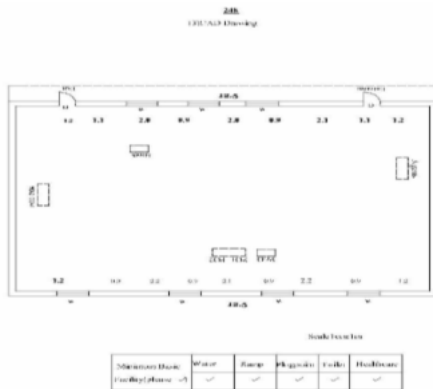

Google Map View

Polling Station Building Front View

Polling Station Front View

Cad View

Key MAP View

சட்டமன்றத் தொகுதியின் எண் மற்றும் பெயர் : 45-கீழ்வைத்தியணான்குப்பம் பிரிவு எண் மற்றும் பெயர் 1-வஞ்சூர் (வ.கி) மற்றும் (உஈ), வார்டு 3 அண்ணா நகர் கிழக்கு