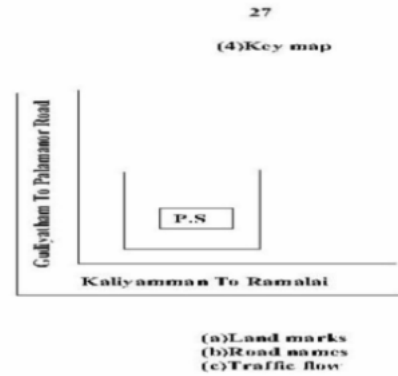

4. வாக்காளர்களின் எண்ணிக்கை

தொடங்கும் வரிசை எண்	முடியும் வரிசை எண்.	நிகர வாக்காளர்களின் எண்ணிக்கை			
		ஆண்	பெண்	மூன்றாம் பாலினம்	மொத்தம்
1	912	445	454	0	899

கையொப்பம்

Nazri Naksha

Google Map View

Polling Station Building Front View

Polling Station Front View

Cad View

Key MAP View