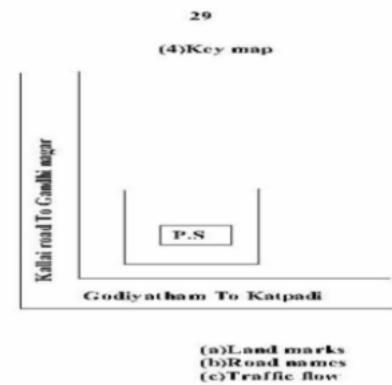

Cad View

Key MAP View