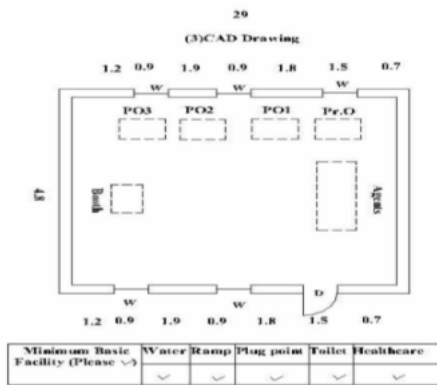

Cad View

Key MAP View