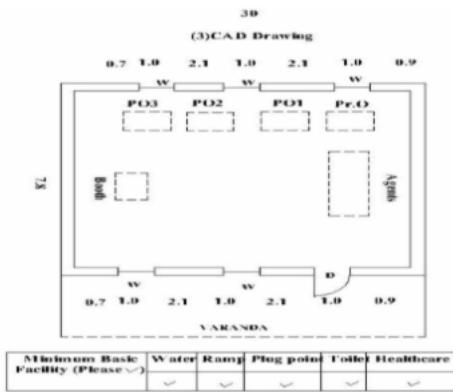

Cad View

Key MAP View