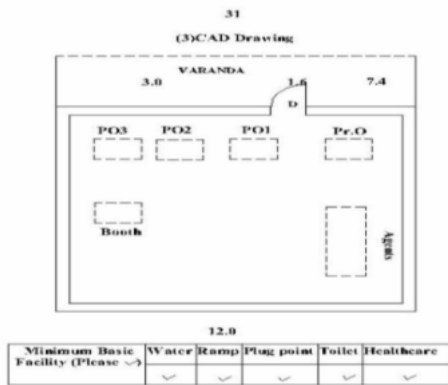

Google Map View

Polling Station Building Front View

Polling Station Front View

Cad View

Key MAP View

(a) Land marks
(b) Road names
(c) Traffic flow

1 பெயர் : ஜெயக்குமார் தந்தை பெயர்: முனிசாமி வீட்டு எண் : 1 வயது : 68 பாலினம் : ஆண்	MFY1472208	2 பெயர் : ரங்கநாயகி கணவர் பெயர்: வெங்கடேசன் வீட்டு எண் : 1 வயது : 60 பாலினம் : பெண்	XBE1751833	3 பெயர் : உமாசங்கரி கணவர் பெயர்: ஜெயக்குமார் வீட்டு எண் : 1 வயது : 56 பாலினம் : பெண்	MFY1435239
4 பெயர் : கார்த்திகேயன் தந்தை பெயர்: சுப்பிரமணி வீட்டு எண் : 1 வயது : 55 பாலினம் : ஆண்	XBE0902783	5 பெயர் : ஜெனிபர் பிலிப் கணவர் பெயர்: பிலிப் பக்த பிரசன்ன வீட்டு எண் : 1 வயது : 53 பாலினம் : பெண்	XBE0552497	6 பெயர் : பழனிசாமி தந்தை பெயர்: முனுசாமி வீட்டு எண் : 1 வயது : 50 பாலினம் : ஆண்	XBE0551978
7 பெயர் : இந்துமதி கணவர் பெயர்: கார்த்திகேயன் வீட்டு எண் : 1 வயது : 49 பாலினம் : பெண்	XBE0902791	8 பெயர் : நாகலிங்கம் தந்தை பெயர்: முனிதேவன் வீட்டு எண் : 1 வயது : 48 பாலினம் : ஆண்	XBE1886209	9 பெயர் : சசிகுமார் தந்தை பெயர்: பொன்னம்பலம் வீட்டு எண் : 1 வயது : 47 பாலினம் : ஆண்	MFY3002888
10 பெயர் : சுசித்ரா கணவர் பெயர்: நக்கீரன் வீட்டு எண் : 1 வயது : 44 பாலினம் : பெண்	XBE0552570	11 பெயர் : சங்கீதா இதரர் பெயர்: லக்ஷ்மி வீட்டு எண் : 1 வயது : 42 பாலினம் : பெண்	XBE1903566	S 12 பெயர் : காவேரி கணவர் பெயர்: நாகலிங்கம் வீட்டு எண் : 1 வயது : 41 பாலினம் : பெண்	XBE0611111
13 பெயர் : ஹரிதரன் தந்தை பெயர்: வெங்கடேசன் வீட்டு எண் : 1 வயது : 39 பாலினம் : ஆண்	XBE1751882	14 பெயர் : தேவராஜ் தந்தை பெயர்: ஜெயக்குமார் வீட்டு எண் : 1 வயது : 33 பாலினம் : ஆண்	XBE0552414	15 பெயர் : மேகலா தந்தை பெயர்: பன்னீர்செல்வம் வீட்டு எண் : 1 வயது : 31 பாலினம் : பெண்	XBE0551960
16 பெயர் : சரணயா கணவர் பெயர்: சூர்யா வீட்டு எண் : 1 வயது : 30 பாலினம் : பெண்	XBE0813469	17 பெயர் : விஷ்ணுபிரியா தந்தை பெயர்: தேவராஜ் வீட்டு எண் : 1 வயது : 30 பாலினம் : பெண்	XBE0552158	18 பெயர் : பிரித்தி தந்தை பெயர்: சுந்தரமூர்த்தி வீட்டு எண் : 1 வயது : 30 பாலினம் : பெண்	XBE0573188
19 பெயர் : ரஞ்சித் குமார் தந்தை பெயர்: பிச்சமுத்து வீட்டு எண் : 1 வயது : 30 பாலினம் : ஆண்	XBE0877100	20 பெயர் : ஷாலினி தந்தை பெயர்: பாலாஜி வீட்டு எண் : 1 வயது : 29 பாலினம் : பெண்	XBE0902775	21 பெயர் : பூஜா தந்தை பெயர்: ஜெயக்குமார் வீட்டு எண் : 1 வயது : 29 பாலினம் : பெண்	XBE0902908
22 பெயர் : ஷர்மிளா தந்தை பெயர்: பாலாஜி வீட்டு எண் : 1 வயது : 27 பாலினம் : பெண்	XBE0902767	23 பெயர் : புனிதவதி தந்தை பெயர்: வரதராஜ் வீட்டு எண் : 1 வயது : 27 பாலினம் : பெண்	XKY1192624	24 பெயர் : ரிஷிகுமார் தந்தை பெயர்: பாலாஜி வீட்டு எண் : 1 வயது : 26 பாலினம் : ஆண்	XBE0902916
25 பெயர் : சாய் சூரஜ் தந்தை பெயர்: சுந்தரமூர்த்தி வீட்டு எண் : 1 வயது : 25 பாலினம் : ஆண்	XBE1723766	S 26 பெயர் : திவ்ய பாரதி தந்தை பெயர்: நாகலிங்கம் வீட்டு எண் : 1 வயது : 24 பாலினம் : பெண்	XBE1885045	27 பெயர் : ஆதிமூலம் தந்தை பெயர்: மொட்டைகான் வீட்டு எண் : 1-20 வயது : 76 பாலினம் : ஆண்	XBE0573386
28 பெயர் : ஹேமசந்திரன் தந்தை பெயர்: வெங்கடேசன் வீட்டு எண் : 1-120 வயது : 31 பாலினம் : ஆண்	XBE0573394	29 பெயர் : தங்கமணி கணவர் பெயர்: தங்கராஜ் வீட்டு எண் : 2 வயது : 40 பாலினம் : பெண்	XBE0573170	30 பெயர் : நந்தினி கணவர் பெயர்: பிரேம் குமார் வீட்டு எண் : 3 வயது : 32 பாலினம் : பெண்	XBE0877092