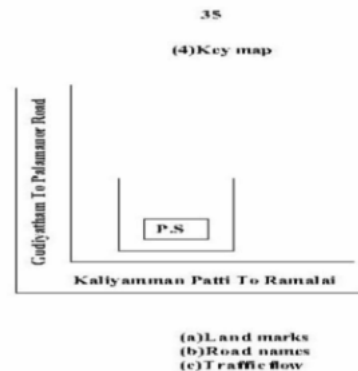

Key MAP View