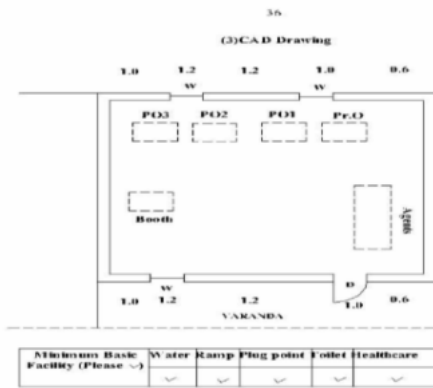

Google Map View

Polling Station Building Front View

Polling Station Front View

Cad View

Key MAP View

சட்டமன்றத் தொகுதியின் எண் மற்றும் பெயர் : 45-கீழ்வைத்தியணான்குப்பம் பிரிவு எண் மற்றும் பெயர் 1-கொண்டசமுத்திரம் (வ.கி) மற்றும் (ஊ), வார்டு 3 திரு.வி.க தெரு