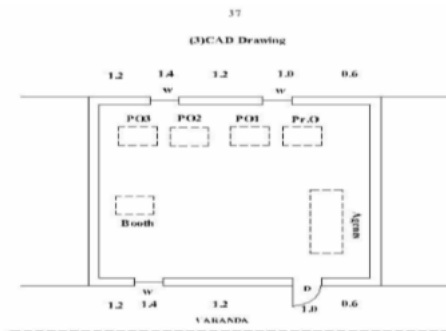

Google Map View

Polling Station Building Front View

Polling Station Front View

Cad View

Minimum Basic Facility (Please-)	Water	Ramp	Plug point	Toilet	Healthcare
	✓	✓	✓	✓	✓

Key MAP View

1 பெயர் : சரஸ்வதி கணவர் பெயர் : ரமேஷ் வீட்டு எண் : 1 வயது : 47 பாலினம் : பெண்	XBE0454835	Photo is available	2 பெயர் : சசிகலா கணவர் பெயர் : செளந்தர்ராஜன் வீட்டு எண் : 1 வயது : 38 பாலினம் : பெண்	XBE0388934	Photo is available	3 பெயர் : ஜோதிலட்சுமி தந்தை பெயர் : காளியப்பன் வீட்டு எண் : 1 வயது : 36 பாலினம் : பெண்	XBE0388959	Photo is available
# 4 பெயர் : ப்ராஜீஷ் ர தந்தை பெயர் : ரவி சந்திரன் வீட்டு எண் : 1 வயது : 27 பாலினம் : ஆண்	XBE0906941	Photo is available	5 பெயர் : தீபிதா தந்தை பெயர் : ரவி சந்திரன் வீட்டு எண் : 1 வயது : 26 பாலினம் : பெண்	XBE0906966	Photo is available	6 பெயர் : ஜிஷ்வர்யா தந்தை பெயர் : சத்தியா விஜயன் வீட்டு எண் : 1 வயது : 24 பாலினம் : பெண்	XBE1752609	Photo is available
7 பெயர் : துர்காதேவி தந்தை பெயர் : ராஜா வீட்டு எண் : 1-260 வயது : 31 பாலினம் : பெண்	XBE0575423	Photo is available	8 பெயர் : ரஞ்சித் தந்தை பெயர் : சரவணன் வீட்டு எண் : 1-280 வயது : 30 பாலினம் : ஆண்	XBE0575407	Photo is available	9 பெயர் : குமரவேல் தந்தை பெயர் : வாசுதேவன் வீட்டு எண் : 1-283 வயது : 32 பாலினம் : ஆண்	XBE0575399	Photo is available
10 பெயர் : கோமதி கணவர் பெயர் : பற்குணன் வீட்டு எண் : 4 வயது : 58 பாலினம் : பெண்	XBE0785956	Photo is available	11 பெயர் : மோனிஷா தந்தை பெயர் : பற்குணன் வீட்டு எண் : 4 வயது : 28 பாலினம் : பெண்	XBE0785949	Photo is available	12 பெயர் : பாண்டியராஜ் தந்தை பெயர் : ரவீந்திரராஜ் வீட்டு எண் : 4/13 வயது : 26 பாலினம் : ஆண்	XBE0961144	Photo is available
13 பெயர் : கிஷோர் குமார் தந்தை பெயர் : ப்நீராமுலு வீட்டு எண் : 14 வயது : 44 பாலினம் : ஆண்	XBE0906891	Photo is available	14 பெயர் : சுகன்யா கணவர் பெயர் : கிஷோர் குமார் வீட்டு எண் : 14 வயது : 41 பாலினம் : பெண்	XBE1661511	Photo is available	15 பெயர் : ஸ்ருதியா ச தந்தை பெயர் : சந்தோஷ்குமார் வீட்டு எண் : 16/31 வயது : 19 பாலினம் : பெண்	XBE2069433	Photo is available
16 பெயர் : நிவேதா கணவர் பெயர் : கண்ணன் வீட்டு எண் : 35 வயது : 28 பாலினம் : பெண்	XBE0906974	Photo is available	17 பெயர் : ஏ சரஸ்வதி கணவர் பெயர் : சீனிவாசன் ர வீட்டு எண் : 35/168 வயது : 47 பாலினம் : பெண்	XBE1941046	Photo is available	18 பெயர் : பவித்ரா தந்தை பெயர் : சீனிவாசன் வீட்டு எண் : 35/168 வயது : 23 பாலினம் : பெண்	XBE1723089	Photo is available
19 பெயர் : இந்திராணி கணவர் பெயர் : ராமசாமி வீட்டு எண் : 46 வயது : 78 பாலினம் : பெண்	XBE1124734	Photo is available	20 பெயர் : நிவேதா தந்தை பெயர் : கோவிந்தசாமி வீட்டு எண் : 46 வயது : 26 பாலினம் : பெண்	XBE0974808	Photo is available	S 21 பெயர் : அ வெ தாரகேஸ்வரி கணவர் பெயர் : வெங்கடாத்திரி வீட்டு எண் : 52/59 வயது : 59 பாலினம் : பெண்	XBE1982792	Photo is available
S 22 பெயர் : வெ மஞ்சு பிரியா தந்தை பெயர் : வெங்கடாத்திரி வீட்டு எண் : 52/59 வயது : 32 பாலினம் : ஆண்	XBE1983188	Photo is available	23 பெயர் : பாரதி கணவர் பெயர் : ஜெயக்குமார் வீட்டு எண் : 61-B2 வயது : 58 பாலினம் : பெண்	XBE0014910	Photo is available	24 பெயர் : பிரேமா ப்ரிடாபாய் கணவர் பெயர் : சாமுவேல் தாஸ் வீட்டு எண் : 63 வயது : 57 பாலினம் : பெண்	XBE0961334	Photo is available
25 பெயர் : சாமுவேல் தந்தை பெயர் : ஸ்வாமிநாதன் வீட்டு எண் : 88 வயது : 25 பாலினம் : ஆண்	XBE0906511	Photo is available	# 26 பெயர் : அம்ரிதா து ர தந்தை பெயர் : ரவி வீட்டு எண் : 104 வயது : 23 பாலினம் : பெண்	XBE1752682	Photo is available	27 பெயர் : சுதா மோகன் தாயின் பெயர் : மோகனா கண்ணன் வீட்டு எண் : 139 வயது : 40 பாலினம் : பெண்	XBE0906883	Photo is available
28 பெயர் : காளியப்பன் மு தந்தை பெயர் : முருகேசன் வீட்டு எண் : 140 வயது : 70 பாலினம் : ஆண்	XBE0121095	Photo is available	29 பெயர் : பாலாஜி தந்தை பெயர் : காளியப்பன் வீட்டு எண் : 140 வயது : 41 பாலினம் : ஆண்	XBE0015222	Photo is available	30 பெயர் : தணிகைமலை தந்தை பெயர் : பெரியசாமி வீட்டு எண் : 144 வயது : 72 பாலினம் : ஆண்	MFY2378750	Photo is available