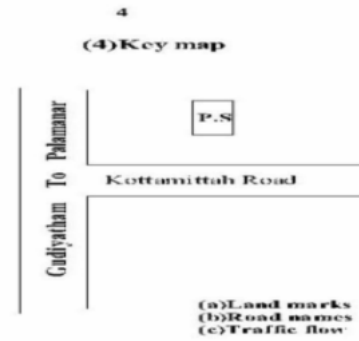

Cad View

Key MAP View