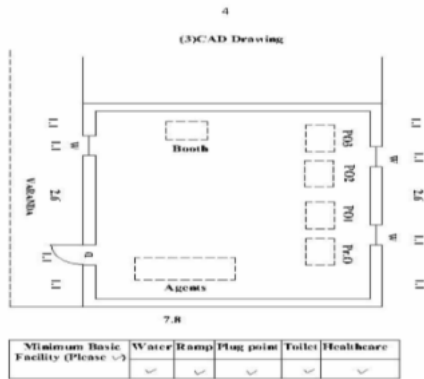

Cad View

Key MAP View