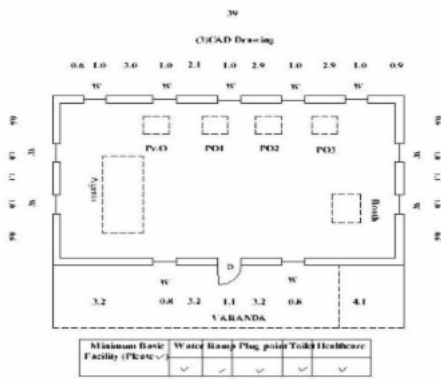

Google Map View

Polling Station Building Front View

Polling Station Front View

Cad View

Key MAP View

1 பெயர் : அன்பழகன் தந்தை பெயர்: நாகலிங்கம் வீட்டு எண் : 1 வயது : 70 பாலினம் : ஆண் Photo is available	XBE1141571	2 பெயர் : மணி தந்தை பெயர்: நரசிம்மன் வீட்டு எண் : 1 வயது : 67 பாலினம் : ஆண் Photo is available	XBE1141589	3 பெயர் : குணசேகரன் தந்தை பெயர்: நாகலிங்கம் வீட்டு எண் : 1 வயது : 67 பாலினம் : ஆண் Photo is available	XBE1141597
4 பெயர் : கலைவாணி கணவர் பெயர்: அன்பழகன் வீட்டு எண் : 1 வயது : 60 பாலினம் : பெண் Photo is available	XBE1141605	5 பெயர் : புவனேஸ்வரி கணவர் பெயர்: நரசிம்மன் வீட்டு எண் : 1 வயது : 60 பாலினம் : பெண் Photo is available	XBE1141613	6 பெயர் : மலர்கொடி கணவர் பெயர்: ஜெயக்குமார் வீட்டு எண் : 1 வயது : 60 பாலினம் : பெண் Photo is available	XBE0673525
7 பெயர் : மீனாட்சி கணவர் பெயர்: சத்தியநாராயணன் வீட்டு எண் : 1 வயது : 58 பாலினம் : பெண் Photo is available	XBE1141621	8 பெயர் : ஜோதி கணவர் பெயர்: மணி வீட்டு எண் : 1 வயது : 55 பாலினம் : பெண் Photo is available	XBE1141639	9 பெயர் : ராணி கணவர் பெயர்: குணசேகரன் வீட்டு எண் : 1 வயது : 55 பாலினம் : பெண் Photo is available	XBE1141647
# 10 பெயர் : ரேவதி கணவர் பெயர்: மஞ்சநாதன் வீட்டு எண் : 1 வயது : 46 பாலினம் : பெண் Photo is available	XBE0920041	11 பெயர் : அருண்ராஜ் தந்தை பெயர்: அன்பழகன் வீட்டு எண் : 1 வயது : 41 பாலினம் : ஆண் Photo is available	MFY2949543	12 பெயர் : அரவிந்த் தந்தை பெயர்: அன்பழகன் வீட்டு எண் : 1 வயது : 38 பாலினம் : ஆண் Photo is available	MFY2384790
13 பெயர் : வித்யா கணவர் பெயர்: சரவணன் வீட்டு எண் : 1 வயது : 37 பாலினம் : பெண் Photo is available	XBE0546697	14 பெயர் : பிருந்தா தந்தை பெயர்: சுப்பிரமணி வீட்டு எண் : 1 வயது : 34 பாலினம் : பெண் Photo is available	XBE0191445	15 பெயர் : காயத்ரி கணவர் பெயர்: கோபிகிருஷ்ணா வீட்டு எண் : 1 வயது : 27 பாலினம் : பெண் Photo is available	XBE1904267
16 பெயர் : சுரேஷ் தந்தை பெயர்: கருணாகரன் வீட்டு எண் : 1 வயது : 23 பாலினம் : ஆண் Photo is available	XBE1721638	17 பெயர் : கிருஷ்ணா தந்தை பெயர்: ராஜேஷ்குமார் வீட்டு எண் : 1 வயது : 21 பாலினம் : ஆண் Photo is available	XBE1906494	18 பெயர் : ராஜேஷ்குமார் தந்தை பெயர்: குணசேகர் குணசேகரன் வீட்டு எண் : 1-1 வயது : 37 பாலினம் : ஆண் Photo is available	MFY2889178
19 பெயர் : சுகன்யா கணவர் பெயர்: அரவீந்த் வீட்டு எண் : 1/1 வயது : 33 பாலினம் : பெண் Photo is available	XBE0877399	20 பெயர் : ரீட்டா கணவர் பெயர்: மணி வீட்டு எண் : 1-2 வயது : 54 பாலினம் : பெண் Photo is available	MFY2889186	21 பெயர் : பிரியா தந்தை பெயர்: முருகன் வீட்டு எண் : 1/61 வயது : 29 பாலினம் : பெண் Photo is available	TRQ0955302
22 பெயர் : வனிதா தந்தை பெயர்: சத்தியநாராயணா வீட்டு எண் : 2/1 வயது : 28 பாலினம் : ஆண் Photo is available	XBE2035798	23 பெயர் : ஜெகன்நாதன் தந்தை பெயர்: பீதாம்பரம் வீட்டு எண் : 3 வயது : 76 பாலினம் : ஆண் Photo is available	XBE1141654	24 பெயர் : சசிகுமார் தந்தை பெயர்: ஜெகன்னாதன் வீட்டு எண் : 3 வயது : 51 பாலினம் : ஆண் Photo is available	MFY2733889
25 பெயர் : தங்கதுரை தந்தை பெயர்: ஜெகன்நாதன் வீட்டு எண் : 3 வயது : 49 பாலினம் : ஆண் Photo is available	XBE1141670	26 பெயர் : கலைவாணி கணவர் பெயர்: பழனிச்சாமி வீட்டு எண் : 3-12 வயது : 31 பாலினம் : பெண் Photo is available	XBE0546754	27 பெயர் : நந்தினி தந்தை பெயர்: மணி வீட்டு எண் : 3/69 வயது : 23 பாலினம் : பெண் Photo is available	XBE1721547
28 பெயர் : மோகன் குமார் ம தந்தை பெயர்: மணி டி ஏந் வீட்டு எண் : 3/69 வயது : 21 பாலினம் : ஆண் Photo is available	XBE1929967	S 29 பெயர் : ஜேம்ஸ் தந்தை பெயர்: கருப்பையா வீட்டு எண் : 4/11 வயது : 69 பாலினம் : ஆண் Photo is available	TAU2191203	30 பெயர் : வினோத் குமார் தந்தை பெயர்: சபி ரம்மானி வீட்டு எண் : 7/2 வயது : 27 பாலினம் : ஆண் Photo is available	XBE0920033