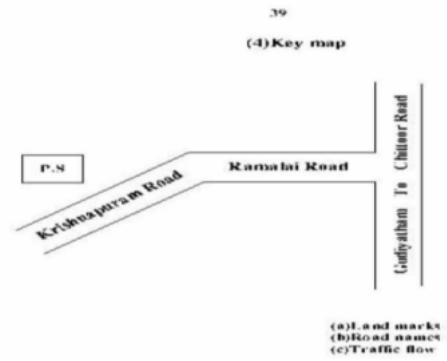

Cad View

Key MAP View