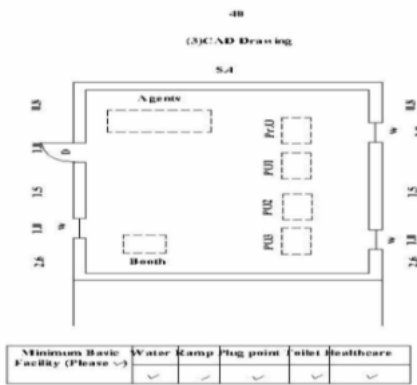

கையொப்பம்

Nazri Naksha

Google Map View

Polling Station Building Front View

Polling Station Front View

Cad View

Key MAP View

| | | | | | |
|---|------------|--|------------|--|------------|
| 1 பெயர் : ஐயப்பன் தந்தை பெயர் : அப்புனுதுரை வீட்டு எண் : 0 வயது : 53 பாலினம் : ஆண் Photo is available | MFY2083871 | 2 பெயர் : அமுதா கணவர் பெயர் : ஐயப்பன் வீட்டு எண் : 0 வயது : 45 பாலினம் : பெண் Photo is available | MFY2873156 | 3 பெயர் : பன்னீர்செல்வம் தந்தை பெயர் : சின்னதம்பி வீட்டு எண் : 1 வயது : 67 பாலினம் : ஆண் Photo is available | XBE1158872 |
| 4 பெயர் : காசிலிங்கம் தந்தை பெயர் : இருசப்பன் வீட்டு எண் : 1 வயது : 61 பாலினம் : ஆண் Photo is available | XBE0546127 | 5 பெயர் : ரமினா கணவர் பெயர் : பன்னீர்செல்வம் வீட்டு எண் : 1 வயது : 56 பாலினம் : பெண் Photo is available | XBE1158880 | 6 பெயர் : கலைசெல்வி கணவர் பெயர் : சின்னதம்பி வீட்டு எண் : 1 வயது : 55 பாலினம் : பெண் Photo is available | XBE1158898 |
| 7 பெயர் : பாஸ்கர் தந்தை பெயர் : சின்னதம்பி வீட்டு எண் : 1 வயது : 53 பாலினம் : ஆண் Photo is available | XBE1158906 | 8 பெயர் : பத்மாவதி கணவர் பெயர் : சிட்டிபாபு வீட்டு எண் : 1 வயது : 51 பாலினம் : பெண் Photo is available | MFY2734978 | 9 பெயர் : வடிவேல் தந்தை பெயர் : சுப்பிரமணி வீட்டு எண் : 1 வயது : 46 பாலினம் : ஆண் Photo is available | XBE1995943 |
| 10 பெயர் : மஞ்சநாதன் தாயின் பெயர் : அம்மாகண்ணு வீட்டு எண் : 1 வயது : 44 பாலினம் : ஆண் Photo is available | XBE0455022 | 11 பெயர் : சோபனா கணவர் பெயர் : பாபு வீட்டு எண் : 1 வயது : 42 பாலினம் : பெண் Photo is available | XBE1772110 | 12 பெயர் : சாமுண்டீஸ்வரி கணவர் பெயர் : குமார் வீட்டு எண் : 1 வயது : 39 பாலினம் : பெண் Photo is available | XBE0869727 |
| 13 பெயர் : ஜோதி கணவர் பெயர் : விஜயரங்கன் வீட்டு எண் : 1 வயது : 37 பாலினம் : பெண் Photo is available | XBE0919787 | 14 பெயர் : பத்மா கணவர் பெயர் : இராஜேந்திரன் வீட்டு எண் : 1 வயது : 36 பாலினம் : பெண் Photo is available | XBE0546366 | 15 பெயர் : ஆனந்தகுமார் தந்தை பெயர் : ஆறுமுகம் வீட்டு எண் : 1 வயது : 36 பாலினம் : ஆண் Photo is available | XBE0546234 |
| 16 பெயர் : ஹேமாவதி தந்தை பெயர் : ரவி வீட்டு எண் : 1 வயது : 36 பாலினம் : பெண் Photo is available | XBE0426486 | 17 பெயர் : ராம்குமார் தந்தை பெயர் : ரகுபதி வீட்டு எண் : 1 வயது : 36 பாலினம் : ஆண் Photo is available | XBE0292375 | 18 பெயர் : மணி தந்தை பெயர் : தேவராஜி வீட்டு எண் : 1 வயது : 35 பாலினம் : ஆண் Photo is available | XBE0546218 |
| 19 பெயர் : பிரியா தந்தை பெயர் : வினோத்குமார் வீட்டு எண் : 1 வயது : 35 பாலினம் : பெண் Photo is available | XBE0546317 | 20 பெயர் : செம்பருத்தி தந்தை பெயர் : பன்னீர் செல்வம் வீட்டு எண் : 1 வயது : 33 பாலினம் : பெண் Photo is available | XBE0613596 | 21 பெயர் : ரகு தாயின் பெயர் : கலா வீட்டு எண் : 1 வயது : 33 பாலினம் : ஆண் Photo is available | XBE0394072 |
| 22 பெயர் : ஷோபனா கணவர் பெயர் : சரவணகுமார் வீட்டு எண் : 1 வயது : 33 பாலினம் : பெண் Photo is available | XBE0458455 | 23 பெயர் : மதன்குமார் தந்தை பெயர் : காசிலிங்கம் வீட்டு எண் : 1 வயது : 30 பாலினம் : ஆண் Photo is available | XBE0546135 | 24 பெயர் : மணிகண்டன் தந்தை பெயர் : ஆறுமுகம் வீட்டு எண் : 1 வயது : 30 பாலினம் : ஆண் Photo is available | XBE0546093 |
| 25 பெயர் : தமிழரசி கணவர் பெயர் : ராஜ் வீட்டு எண் : 1 வயது : 30 பாலினம் : பெண் Photo is available | XBE1832567 | 26 பெயர் : பரதன் தந்தை பெயர் : செந்தில்குமார் வீட்டு எண் : 1 வயது : 28 பாலினம் : ஆண் Photo is available | XBE0919662 | 27 பெயர் : வல்லரசு தந்தை பெயர் : ஆறுமுகம் வீட்டு எண் : 1 வயது : 27 பாலினம் : ஆண் Photo is available | XBE0919688 |
| 28 பெயர் : கௌசல்யா தந்தை பெயர் : மனோகரன் வீட்டு எண் : 1 வயது : 27 பாலினம் : பெண் Photo is available | XBE0919761 | 29 பெயர் : திராவிடன் தந்தை பெயர் : செந்தில்குமார் வீட்டு எண் : 1 வயது : 26 பாலினம் : ஆண் Photo is available | XBE0919704 | 30 பெயர் : விஜய் தந்தை பெயர் : ஜெயபால் வீட்டு எண் : 1 வயது : 25 பாலினம் : ஆண் Photo is available | XBE0919597 |