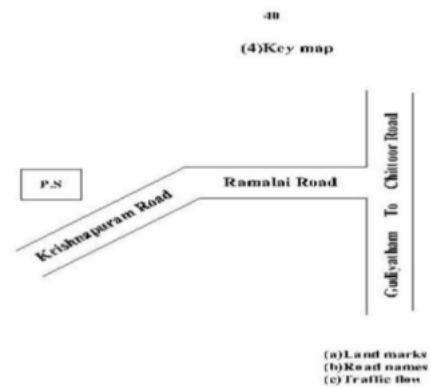

கையொப்பம்

Nazri Naksha

Google Map View

Polling Station Building Front View

Polling Station Front View

Cad View

Key MAP View

| | | | | | |
|---|------------|--|------------|--|------------|
| 1 பெயர் : ஐயப்பன் தந்தை பெயர் : அப்புனுதுரை வீட்டு எண் : 0 வயது : 53 பாலினம் : ஆண் Photo is available | MFY2083871 | 2 பெயர் : அமுதா கணவர் பெயர் : ஐயப்பன் வீட்டு எண் : 0 வயது : 45 பாலினம் : பெண் Photo is available | MFY2873156 | 3 பெயர் : பன்னீர்செல்வம் தந்தை பெயர் : சின்னதம்பி வீட்டு எண் : 1 வயது : 67 பாலினம் : ஆண் Photo is available | XBE1158872 |
| 4 பெயர் : காசிலிங்கம் தந்தை பெயர் : இருசப்பன் வீட்டு எண் : 1 வயது : 61 பாலினம் : ஆண் Photo is available | XBE0546127 | 5 பெயர் : ரமினா கணவர் பெயர் : பன்னீர்செல்வம் வீட்டு எண் : 1 வயது : 56 பாலினம் : பெண் Photo is available | XBE1158880 | 6 பெயர் : கலைசெல்வி கணவர் பெயர் : சின்னதம்பி வீட்டு எண் : 1 வயது : 55 பாலினம் : பெண் Photo is available | XBE1158898 |
| 7 பெயர் : பாஸ்கர் தந்தை பெயர் : சின்னதம்பி வீட்டு எண் : 1 வயது : 53 பாலினம் : ஆண் Photo is available | XBE1158906 | 8 பெயர் : பத்மாவதி கணவர் பெயர் : சிட்டிபாபு வீட்டு எண் : 1 வயது : 51 பாலினம் : பெண் Photo is available | MFY2734978 | 9 பெயர் : வடிவேல் தந்தை பெயர் : சுப்பிரமணி வீட்டு எண் : 1 வயது : 46 பாலினம் : ஆண் Photo is available | XBE1995943 |
| 10 பெயர் : மஞ்சநாதன் தாயின் பெயர் : அம்மாகண்ணு வீட்டு எண் : 1 வயது : 44 பாலினம் : ஆண் Photo is available | XBE0455022 | 11 பெயர் : சோபனா கணவர் பெயர் : பாபு வீட்டு எண் : 1 வயது : 42 பாலினம் : பெண் Photo is available | XBE1772110 | 12 பெயர் : சாமுண்டீஸ்வரி கணவர் பெயர் : குமார் வீட்டு எண் : 1 வயது : 39 பாலினம் : பெண் Photo is available | XBE0869727 |
| 13 பெயர் : ஜோதி கணவர் பெயர் : விஜயரங்கன் வீட்டு எண் : 1 வயது : 37 பாலினம் : பெண் Photo is available | XBE0919787 | 14 பெயர் : பத்மா கணவர் பெயர் : இராஜேந்திரன் வீட்டு எண் : 1 வயது : 36 பாலினம் : பெண் Photo is available | XBE0546366 | 15 பெயர் : ஆனந்தகுமார் தந்தை பெயர் : ஆறுமுகம் வீட்டு எண் : 1 வயது : 36 பாலினம் : ஆண் Photo is available | XBE0546234 |
| 16 பெயர் : ஹேமாவதி தந்தை பெயர் : ரவி வீட்டு எண் : 1 வயது : 36 பாலினம் : பெண் Photo is available | XBE0426486 | 17 பெயர் : ராம்குமார் தந்தை பெயர் : ரகுபதி வீட்டு எண் : 1 வயது : 36 பாலினம் : ஆண் Photo is available | XBE0292375 | 18 பெயர் : மணி தந்தை பெயர் : தேவராஜி வீட்டு எண் : 1 வயது : 35 பாலினம் : ஆண் Photo is available | XBE0546218 |
| 19 பெயர் : பிரியா தந்தை பெயர் : வினோத்குமார் வீட்டு எண் : 1 வயது : 35 பாலினம் : பெண் Photo is available | XBE0546317 | 20 பெயர் : செம்பருத்தி தந்தை பெயர் : பன்னீர் செல்வம் வீட்டு எண் : 1 வயது : 33 பாலினம் : பெண் Photo is available | XBE0613596 | 21 பெயர் : ரகு தாயின் பெயர் : கலா வீட்டு எண் : 1 வயது : 33 பாலினம் : ஆண் Photo is available | XBE0394072 |
| 22 பெயர் : ஷோபனா கணவர் பெயர் : சரவணகுமார் வீட்டு எண் : 1 வயது : 33 பாலினம் : பெண் Photo is available | XBE0458455 | 23 பெயர் : மதன்குமார் தந்தை பெயர் : காசிலிங்கம் வீட்டு எண் : 1 வயது : 30 பாலினம் : ஆண் Photo is available | XBE0546135 | 24 பெயர் : மணிகண்டன் தந்தை பெயர் : ஆறுமுகம் வீட்டு எண் : 1 வயது : 30 பாலினம் : ஆண் Photo is available | XBE0546093 |
| 25 பெயர் : தமிழரசி கணவர் பெயர் : ராஜ் வீட்டு எண் : 1 வயது : 30 பாலினம் : பெண் Photo is available | XBE1832567 | 26 பெயர் : பரதன் தந்தை பெயர் : செந்தில்குமார் வீட்டு எண் : 1 வயது : 28 பாலினம் : ஆண் Photo is available | XBE0919662 | 27 பெயர் : வல்லரசு தந்தை பெயர் : ஆறுமுகம் வீட்டு எண் : 1 வயது : 27 பாலினம் : ஆண் Photo is available | XBE0919688 |
| 28 பெயர் : கௌசல்யா தந்தை பெயர் : மனோகரன் வீட்டு எண் : 1 வயது : 27 பாலினம் : பெண் Photo is available | XBE0919761 | 29 பெயர் : திராவிடன் தந்தை பெயர் : செந்தில்குமார் வீட்டு எண் : 1 வயது : 26 பாலினம் : ஆண் Photo is available | XBE0919704 | 30 பெயர் : விஜய் தந்தை பெயர் : ஜெயபால் வீட்டு எண் : 1 வயது : 25 பாலினம் : ஆண் Photo is available | XBE0919597 |