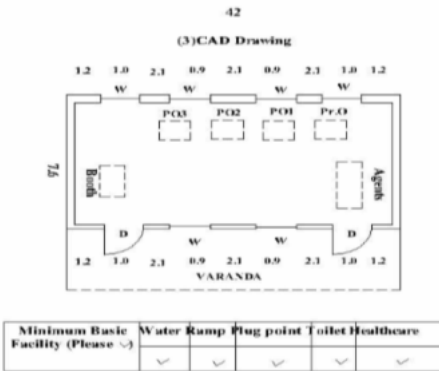

Cad View

Key MAP View