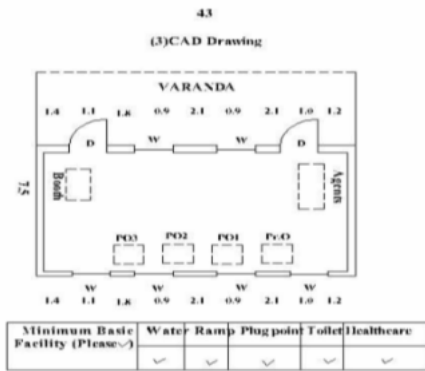

Nazri Naksha

Google Map View

Polling Station Building Front View

Polling Station Front View

Cad View

Key MAP View

1 பெயர் : கல்பனா கணவர் பெயர்: வெங்கடேசன் வீட்டு எண் : 1 வயது : 37 பாலினம் : பெண்	XBE0399865	Photo is available	2 பெயர் : பிரேம்குமார் தந்தை பெயர்: கோபி வீட்டு எண் : 1 வயது : 36 பாலினம் : ஆண்	XBE0544635	Photo is available	3 பெயர் : ஜெயலக்ஷ்மி தந்தை பெயர்: சரவணன் வீட்டு எண் : 1 வயது : 33 பாலினம் : பெண்	XBE1759174	Photo is available
4 பெயர் : ராணி தந்தை பெயர்: கோவிந்தசாமி வீட்டு எண் : 1 வயது : 32 பாலினம் : பெண்	XBE0614495	Photo is available	5 பெயர் : ஜெயசித்ரா தந்தை பெயர்: கோவிந்தசாமி வீட்டு எண் : 1 வயது : 32 பாலினம் : பெண்	XBE0614503	Photo is available	6 பெயர் : சிதம்பரம் தந்தை பெயர்: உமாபதி வீட்டு எண் : 1 வயது : 32 பாலினம் : ஆண்	XBE0544692	Photo is available
7 பெயர் : மேனகா கணவர் பெயர்: ரங்கநாதன் வீட்டு எண் : 1 வயது : 31 பாலினம் : பெண்	YGK0668897	Photo is available	8 பெயர் : விஜி தந்தை பெயர்: ராஜேந்திரன் வீட்டு எண் : 1 வயது : 30 பாலினம் : ஆண்	XBE0544288	Photo is available	9 பெயர் : சசிலா கணவர் பெயர்: துரை வீட்டு எண் : 1 வயது : 26 பாலினம் : பெண்	XBE1725381	Photo is available
10 பெயர் : அம்மு கணவர் பெயர்: மாசிலாமணி வீட்டு எண் : 1 வயது : 24 பாலினம் : பெண்	XBE1759190	Photo is available	11 பெயர் : வெங்கடேசன் தந்தை பெயர்: சுப்பிரமணி வீட்டு எண் : 2 வயது : 44 பாலினம் : ஆண்	MFY1775014	Photo is available	12 பெயர் : வீனோத்குமார் தந்தை பெயர்: சேகர் வீட்டு எண் : 2 வயது : 28 பாலினம் : ஆண்	XBE0674713	Photo is available
13 பெயர் : பிரியா தந்தை பெயர்: பாபு வீட்டு எண் : 2/6 வயது : 22 பாலினம் : பெண்	XBE1903640	Photo is available	14 பெயர் : பூவரசன் தந்தை பெயர்: பாபு வீட்டு எண் : 2/6 வயது : 19 பாலினம் : ஆண்	XBE2029700	Photo is available	15 பெயர் : ரம்யா தந்தை பெயர்: அன்பழகன் வீட்டு எண் : 2/113 வயது : 25 பாலினம் : பெண்	XBE0920413	Photo is available
16 பெயர் : அசோகன் தந்தை பெயர்: சுப்பிரமணி வீட்டு எண் : 2E1 வயது : 48 பாலினம் : ஆண்	MFY2387660	Photo is available	17 பெயர் : பூஷ்பா கணவர் பெயர்: முனிசாமி வீட்டு எண் : 2E2 வயது : 72 பாலினம் : பெண்	XBE1199769	Photo is available	18 பெயர் : உமாபதி தந்தை பெயர்: சுப்பிரமணி வீட்டு எண் : 2E3 வயது : 54 பாலினம் : ஆண்	XBE1199777	Photo is available
19 பெயர் : ஷோபா கணவர் பெயர்: உமாபதி வீட்டு எண் : 2E3 வயது : 42 பாலினம் : பெண்	XBE0017210	Photo is available	20 பெயர் : தூர்வாசலு தந்தை பெயர்: நாராயணசாமி வீட்டு எண் : 3 வயது : 67 பாலினம் : ஆண்	MFY1179316	Photo is available	21 பெயர் : விஜயா கணவர் பெயர்: தூர்வாசலு வீட்டு எண் : 3 வயது : 61 பாலினம் : பெண்	XBE1199793	Photo is available
22 பெயர் : பிரகாசம் தந்தை பெயர்: தூர்வாசலு வீட்டு எண் : 3 வயது : 46 பாலினம் : ஆண்	MFY2737518	Photo is available	23 பெயர் : ஈஸ்வரன் தந்தை பெயர்: தூர்வாசலு வீட்டு எண் : 3 வயது : 46 பாலினம் : ஆண்	MFY2737526	Photo is available	24 பெயர் : தனஞ்செயன் தந்தை பெயர்: தூர்வாசலு வீட்டு எண் : 3 வயது : 44 பாலினம் : ஆண்	MFY1775808	Photo is available
25 பெயர் : ரேவதி தந்தை பெயர்: தூர்வாசலு வீட்டு எண் : 3 வயது : 43 பாலினம் : பெண்	MFY1775410	Photo is available	26 பெயர் : பூஜ்ஜி கணவர் பெயர்: பிரகாசம் வீட்டு எண் : 3-6 வயது : 39 பாலினம் : பெண்	XBE0544726	Photo is available	27 பெயர் : சரளா கணவர் பெயர்: ஈஸ்வரன் வீட்டு எண் : 3-6 வயது : 35 பாலினம் : பெண்	XBE0399873	Photo is available
28 பெயர் : மீனா கணவர் பெயர்: தனஞ்செயன் வீட்டு எண் : 3-6 வயது : 32 பாலினம் : பெண்	XBE0544643	Photo is available	29 பெயர் : சின்னசாமி தந்தை பெயர்: செங்கல்வராயன் வீட்டு எண் : 5 வயது : 78 பாலினம் : ஆண்	XBE1199801	Photo is available	30 பெயர் : பாபு தந்தை பெயர்: சின்னசாமி வீட்டு எண் : 5 வயது : 52 பாலினம் : ஆண்	XBE1199827	Photo is available