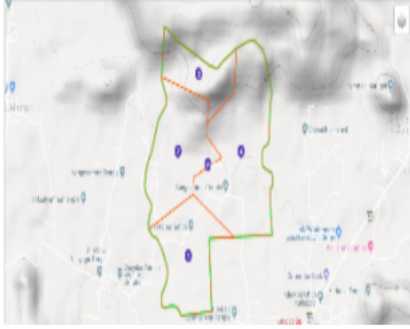

3. வாக்குச் சாவடியின் விவரங்கள்

வாக்குச் சாவடியின் எண் மற்றும் பெயர் : 47 - மகளிர் சுய உதவி குழு கட்டிடம்	வாக்குச் சாவடியின் வகைப்பாடு (ஆண்/பெண்/பொது)	பொது
வாக்குச் சாவடியின் முகவரி : மகளிர் சுய உதவி குழு கட்டிடம், தாட்டிமானபல்லி மதுரா பூரகமானப்பல்லி-632602	துணை வாக்குச் சாவடிகளின் எண்ணிக்கை :	0

4. வாக்காளர்களின் எண்ணிக்கை

தொடங்கும் வரிசை எண்	முடியும் வரிசை எண்.	நிகர வாக்காளர்களின் எண்ணிக்கை			
		ஆண்	பெண்	மூன்றாம் பாலினம்	மொத்தம்
1	362	182	178	0	360

கையொப்பம்

Nazri Naksha

Google Map View

Polling Station Building Front View