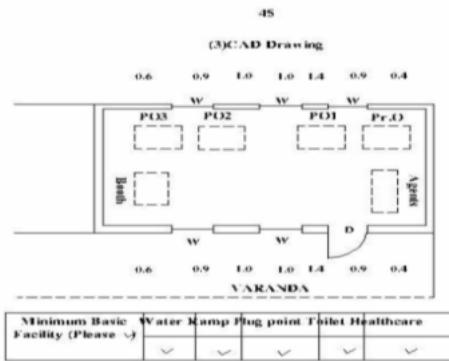

Cad View

Key MAP View