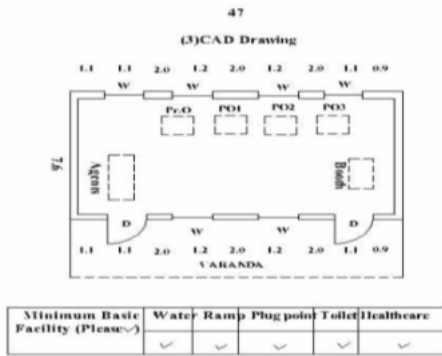

Cad View

Key MAP View