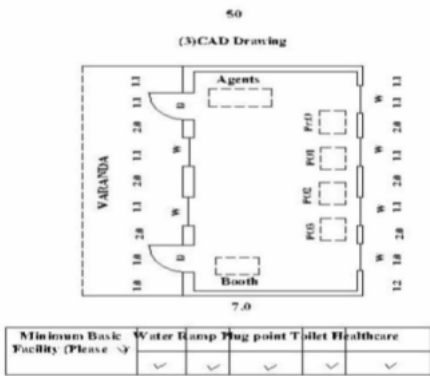

Cad View

Key MAP View