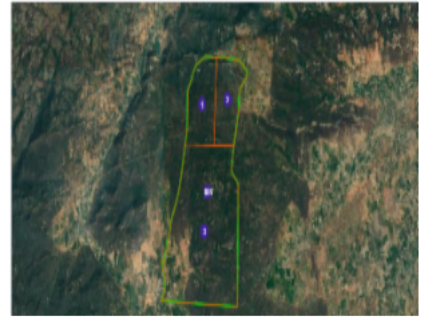

3. வாக்குச் சாவடியின் விவரங்கள்

<p>வாக்குச் சாவடியின் எண் மற்றும் பெயர் :</p> <p>6 - ஊராட்சி ஒன்றிய ஆரம்பப்பள்ளி, கிழக்கு பார்த்த வடக்கு வளைவு, மேற்கு கட்டிடம், மத்தேட்டிபல்லி-632602</p> <p>வாக்குச் சாவடியின் முகவரி :</p> <p>ஊராட்சி ஒன்றிய ஆரம்பப்பள்ளி, மத்தேட்டிபல்லி-632602</p>	<p>வாக்குச் சாவடியின் வகைப்பாடு (ஆண்/பெண்/பொது)</p>	<p>பொது</p>
	<p>துணை வாக்குச் சாவடிகளின் எண்ணிக்கை :</p>	<p>0</p>

Google Map View

Polling Station Building Front View

Polling Station Front View

Cad View

Key MAP View

Minimum Basic Facility (Please ✓)	Water	Ramp	Flag point	Toilet	Healthcare
	✓	✓	✓	✓	✓

(a) Land marks
 (b) Road names
 (c) Traffic flow