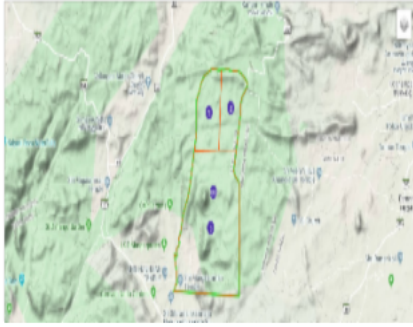

3. வாக்குச் சாவடியின் விவரங்கள்

<p>வாக்குச் சாவடியின் எண் மற்றும் பெயர் :</p> <p>6 - ஊராட்சி ஒன்றிய ஆரம்பப்பள்ளி, கிழக்கு பார்த்த வடக்கு வளைவு, மேற்கு கட்டிடம், மத்தேட்டிபல்லி-632602</p> <p>வாக்குச் சாவடியின் முகவரி :</p> <p>ஊராட்சி ஒன்றிய ஆரம்பப்பள்ளி, மத்தேட்டிபல்லி-632602</p>	<p>வாக்குச் சாவடியின் வகைப்பாடு (ஆண்/பெண்/பொது)</p>	<p>பொது</p>
	<p>துணை வாக்குச் சாவடிகளின் எண்ணிக்கை :</p>	<p>0</p>

4. வாக்காளர்களின் எண்ணிக்கை

தொடங்கும் வரிசை எண்	முடியும் வரிசை எண்.	நிகர வாக்காளர்களின் எண்ணிக்கை			
		ஆண்	பெண்	மூன்றாம் பாலினம்	மொத்தம்
1	631	320	309	0	629

வாக்காளர் பதிவு அலுவலரின்
கையொப்பம்

Nazri Naksha

Google Map View

Polling Station Building Front View

Polling Station Front View

Cad View

Key MAP View

Minimum Basic Facility (Please ✓)	Water	Ramp	Flag point	Toilet	Healthcare
	✓	✓	✓	✓	✓

(a) Land marks
 (b) Road names
 (c) Traffic flow