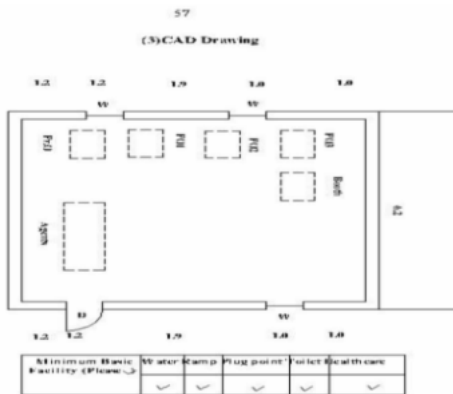

கையொப்பம்

Nazri Naksha

Google Map View

Polling Station Building Front View

Polling Station Front View

Cad View

Key MAP View

| | | | | | |
|---|------------|---|------------|--|------------|
| 1 பெயர் : பாலாஜி மு தந்தை பெயர்: முனிகிருஷ்ணன் வீட்டு எண் : 0 வயது : 34 பாலினம் : ஆண் Photo is available | XBE2001816 | 2 பெயர் : ஜோதி ரா கணவர் பெயர்: பாலாஜி வீட்டு எண் : 0 வயது : 26 பாலினம் : பெண் Photo is available | XBE2001865 | 3 பெயர் : பிரபாவதி கணவர் பெயர்: ராஜகோபால் வீட்டு எண் : 1 வயது : 81 பாலினம் : பெண் Photo is available | XBE0194985 |
| 4 பெயர் : கிருஷ்ணவேணி கணவர் பெயர்: துரைசாமி வீட்டு எண் : 1 வயது : 74 பாலினம் : பெண் Photo is available | XBE0259291 | 5 பெயர் : ருக்மணி கணவர் பெயர்: வரால்சாமி வீட்டு எண் : 1 வயது : 73 பாலினம் : பெண் Photo is available | MFY1162726 | 6 பெயர் : சின்னப்பன் தந்தை பெயர்: முனிசாமி வீட்டு எண் : 1 வயது : 67 பாலினம் : ஆண் Photo is available | XBE2060572 |
| 7 பெயர் : குமாரி கணவர் பெயர்: ராமரத்தினம் வீட்டு எண் : 1 வயது : 66 பாலினம் : பெண் Photo is available | XBE0539650 | 8 பெயர் : ராணி கணவர் பெயர்: சாமிநாதன் வீட்டு எண் : 1 வயது : 55 பாலினம் : பெண் Photo is available | XBE0923383 | 9 பெயர் : சரளா கணவர் பெயர்: கோவிந்தராஜ் வீட்டு எண் : 1 வயது : 49 பாலினம் : பெண் Photo is available | XBE0819250 |
| 10 பெயர் : தேவராஜ்ஜீலு தந்தை பெயர்: முனிசாமி வீட்டு எண் : 1 வயது : 48 பாலினம் : ஆண் Photo is available | XBE0259184 | 11 பெயர் : புஷ்பா கணவர் பெயர்: ஹரிபாபு வீட்டு எண் : 1 வயது : 46 பாலினம் : பெண் Photo is available | XBE0194928 | 12 பெயர் : செல்வி கணவர் பெயர்: வேலு வீட்டு எண் : 1 வயது : 46 பாலினம் : பெண் Photo is available | XBE0539791 |
| 13 பெயர் : ஹேமாவதி கணவர் பெயர்: கோவிந்தன் வீட்டு எண் : 1 வயது : 42 பாலினம் : பெண் Photo is available | XBE0259283 | 14 பெயர் : கவிதா கணவர் பெயர்: ரவிசந்திரன் வீட்டு எண் : 1 வயது : 41 பாலினம் : பெண் Photo is available | XBE0259226 | 15 பெயர் : கல்யாணி கணவர் பெயர்: ஜெயமூர்த்தி வீட்டு எண் : 1 வயது : 41 பாலினம் : பெண் Photo is available | XBE0259192 |
| 16 பெயர் : ஜீவிதா கணவர் பெயர்: கதிர்வேல் வீட்டு எண் : 1 வயது : 40 பாலினம் : பெண் Photo is available | XBE0259200 | 17 பெயர் : ராம்பிரசாத் தந்தை பெயர்: பாலன் வீட்டு எண் : 1 வயது : 38 பாலினம் : ஆண் Photo is available | XBE0127407 | 18 பெயர் : சகிலா கணவர் பெயர்: ஜெயராமன் வீட்டு எண் : 1 வயது : 38 பாலினம் : பெண் Photo is available | XBE0259218 |
| 19 பெயர் : ராமு தந்தை பெயர்: விஜயகுமார் வீட்டு எண் : 1 வயது : 38 பாலினம் : ஆண் Photo is available | XBE0259309 | 20 பெயர் : கோவிந்தராஜ்ஜீலு தந்தை பெயர்: பாலகிருஷ்ணன் வீட்டு எண் : 1 வயது : 37 பாலினம் : ஆண் Photo is available | XBE0194944 | 21 பெயர் : அன்புமதி தந்தை பெயர்: சுகுமார் வீட்டு எண் : 1 வயது : 35 பாலினம் : பெண் Photo is available | XBE0127373 |
| 22 பெயர் : மனோகரன் தந்தை பெயர்: லோகநாதன் வீட்டு எண் : 1 வயது : 34 பாலினம் : ஆண் Photo is available | XBE0819177 | 23 பெயர் : ராஜேஷ் தந்தை பெயர்: பட்டாபி வீட்டு எண் : 1 வயது : 34 பாலினம் : ஆண் Photo is available | XBE0259234 | 24 பெயர் : தாட்சாயினி தந்தை பெயர்: கோவிந்தராஜ் வீட்டு எண் : 1 வயது : 34 பாலினம் : பெண் Photo is available | XBE0259242 |
| 25 பெயர் : ரேகா கணவர் பெயர்: பழனிவாசன் வீட்டு எண் : 1 வயது : 33 பாலினம் : பெண் Photo is available | XBE0616490 | 26 பெயர் : மகாலட்சுமி தந்தை பெயர்: பிரசாத் வீட்டு எண் : 1 வயது : 33 பாலினம் : பெண் Photo is available | XBE0259150 | 27 பெயர் : காயத்திரி தந்தை பெயர்: யோகராஜ் வீட்டு எண் : 1 வயது : 32 பாலினம் : பெண் Photo is available | XBE0819201 |
| 28 பெயர் : வினாயகம் தந்தை பெயர்: விஸ்வநாதன் வீட்டு எண் : 1 வயது : 31 பாலினம் : ஆண் Photo is available | XBE0738781 | 29 பெயர் : மேனகா கணவர் பெயர்: ஹரிபாபு வீட்டு எண் : 1 வயது : 30 பாலினம் : பெண் Photo is available | XBE0819243 | 30 பெயர் : சோனியா கணவர் பெயர்: மனோகரன் வீட்டு எண் : 1 வயது : 30 பாலினம் : பெண் Photo is available | XBE1849389 |