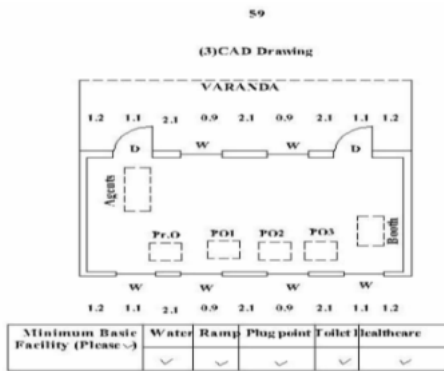

Cad View

Key MAP View