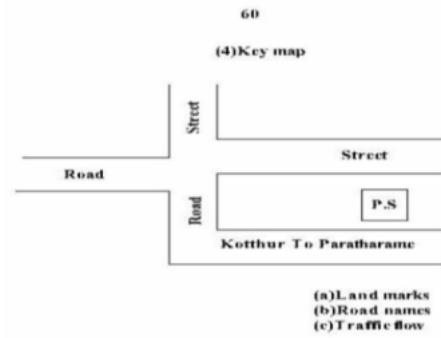

Cad View

Key MAP View