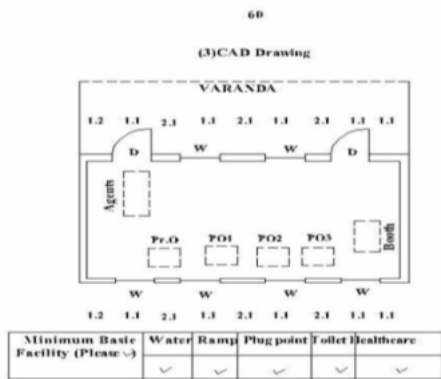

Cad View

Key MAP View