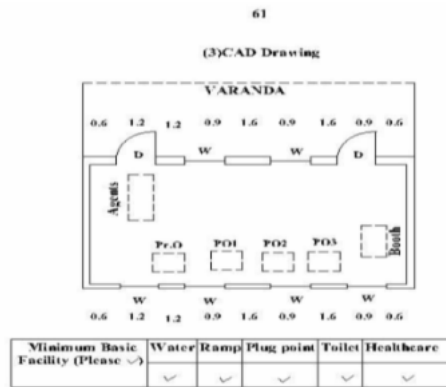

Cad View

Key MAP View