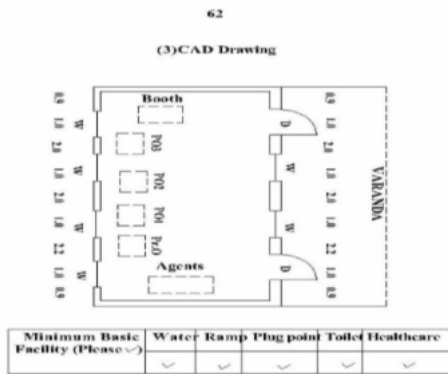

Cad View

Key MAP View