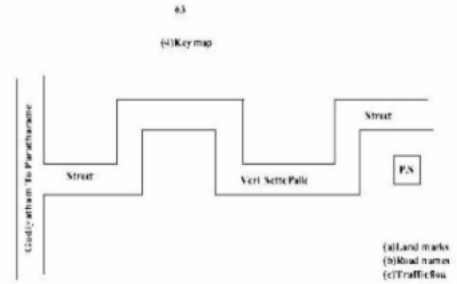

Cad View

Key MAP View