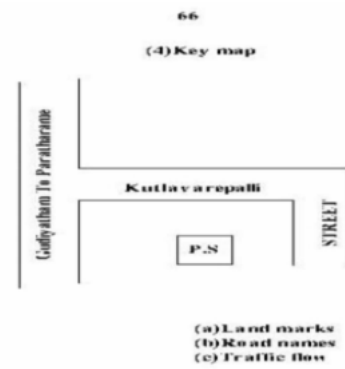

Cad View

Key MAP View