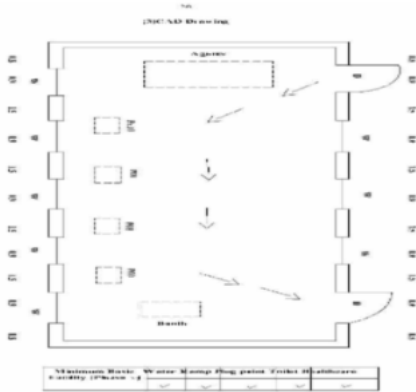

Cad View

Key MAP View