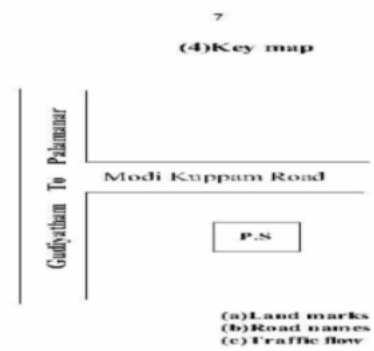

Google Map View

Polling Station Building Front View

Polling Station Front View

Cad View

Key MAP View

1 பெயர் : பூமணி கணவர் பெயர்: வெங்கடேசன் வீட்டு எண் : 0 வயது : 32 பாலினம் : பெண் Photo is available	XBE0892059	2 பெயர் : சாவித்திரி கணவர் பெயர்: பாபு வீட்டு எண் : 1 வயது : 53 பாலினம் : பெண் Photo is available	XBE1761824	3 பெயர் : கதிர்வேல் தந்தை பெயர்: தயாளன் வீட்டு எண் : 1 வயது : 49 பாலினம் : ஆண் Photo is available	XBE1899806
4 பெயர் : சாவித்திரி கணவர் பெயர்: கதிர்வேல் வீட்டு எண் : 1 வயது : 48 பாலினம் : பெண் Photo is available	XBE1899848	5 பெயர் : குர்ஷித் தாயின் பெயர்: சைத்தாணி வீட்டு எண் : 1 வயது : 47 பாலினம் : ஆண் Photo is available	XBE1963834	6 பெயர் : அம்பிகா கணவர் பெயர்: குப்பன் வீட்டு எண் : 1 வயது : 42 பாலினம் : பெண் Photo is available	XBE0179002
7 பெயர் : கிரண் தந்தை பெயர்: கோவிந்தராஜ் வீட்டு எண் : 1 வயது : 26 பாலினம் : ஆண் Photo is available	XBE0892331	8 பெயர் : திரிஷா தந்தை பெயர்: ராஜேந்திரன் வீட்டு எண் : 1 வயது : 25 பாலினம் : பெண் Photo is available	XBE0892307	9 பெயர் : ரஞ்சித் குமார் தாயின் பெயர்: உஷாராணி வீட்டு எண் : 1 வயது : 24 பாலினம் : ஆண் Photo is available	XBE1756279
10 பெயர் : சிந்து கணவர் பெயர்: பிரசாந்த் வீட்டு எண் : 1 வயது : 22 பாலினம் : பெண் Photo is available	XBE1899814	11 பெயர் : ஜெயபிரகாஷ் தந்தை பெயர்: ஜெயசீலன் வீட்டு எண் : 1 வயது : 21 பாலினம் : ஆண் Photo is available	XBE1891175	12 பெயர் : விக்னேஷ் தந்தை பெயர்: மணிவண்ணன் வீட்டு எண் : 1 வயது : 21 பாலினம் : ஆண் Photo is available	XBE1899855
13 பெயர் : ஏ பரத் தந்தை பெயர்: எழில் வேந்தன் வீட்டு எண் : 1 வயது : 20 பாலினம் : ஆண் Photo is available	XBE2013639	14 பெயர் : ஜி விமலராஜ் தந்தை பெயர்: குணசேகரன் வீட்டு எண் : 1 வயது : 20 பாலினம் : ஆண் Photo is available	XBE2025724	15 பெயர் : ச காயத்ரி தாயின் பெயர்: ராஜ்குமாரி வீட்டு எண் : 1/2ஸி வயது : 22 பாலினம் : பெண் Photo is available	XBE1962984
16 பெயர் : பிரசாந்த் தந்தை பெயர்: கிருஷ்ணன் வீட்டு எண் : 1/4 வயது : 26 பாலினம் : ஆண் Photo is available	XBE0891903	17 பெயர் : எஸ் ஆனந்தபாபு தந்தை பெயர்: சுந்தரமூர்த்தி வீட்டு எண் : 2 வயது : 25 பாலினம் : ஆண் Photo is available	XBE2056836	18 பெயர் : மஞ்சளா கணவர் பெயர்: சின்னதுரை வீட்டு எண் : 2/15 வயது : 57 பாலினம் : பெண் Photo is available	XBE1469618
19 பெயர் : மதுமிதா தந்தை பெயர்: மணிவண்ணன் வீட்டு எண் : 3/1 வயது : 24 பாலினம் : பெண் Photo is available	XBE1687789	20 பெயர் : அலெக்ஸ் பாண்டியன் தந்தை பெயர்: மணிவண்ணன் வீட்டு எண் : 3/1 வயது : 23 பாலினம் : ஆண் Photo is available	XBE1850981	21 பெயர் : தாஜீன்னிசா கணவர் பெயர்: அமானுல்லா வீட்டு எண் : 4 வயது : 47 பாலினம் : பெண் Photo is available	XBE0362640
22 பெயர் : ரவிவர்மா தாயின் பெயர்: லதா வீட்டு எண் : 10 வயது : 20 பாலினம் : ஆண் Photo is available	XBE1962679	23 பெயர் : சதீஷ் தந்தை பெயர்: பாலாஜி வீட்டு எண் : 10/2 வயது : 25 பாலினம் : ஆண் Photo is available	XBE1804673	24 பெயர் : விஜயலக்ஷ்மி தந்தை பெயர்: எழில்வேந்தன் வீட்டு எண் : 11 வயது : 24 பாலினம் : பெண் Photo is available	XBE1755057
25 பெயர் : எ. மாதேஷ் தந்தை பெயர்: ஜே எழில் வேந்தன். வீட்டு எண் : 11 வயது : 21 பாலினம் : ஆண் Photo is available	XBE1961473	26 பெயர் : அகிலா கணவர் பெயர்: வினோத்குமார் வீட்டு எண் : 11-78A வயது : 37 பாலினம் : பெண் Photo is available	XBE0362707	27 பெயர் : தெளசீப் தந்தை பெயர்: பைசல் பாஷா வீட்டு எண் : 12/70 வயது : 20 பாலினம் : ஆண் Photo is available	XBE1970425
28 பெயர் : கலைநிதி தாயின் பெயர்: அம்பிகா வீட்டு எண் : 13 வயது : 20 பாலினம் : ஆண் Photo is available	XBE1940618	29 பெயர் : கோபி தந்தை பெயர்: சொக்கலிங்கம் வீட்டு எண் : 17 வயது : 49 பாலினம் : ஆண் Photo is available	MFY1328327	30 பெயர் : சித்ரா கணவர் பெயர்: கோபி வீட்டு எண் : 17 வயது : 45 பாலினம் : பெண் Photo is available	MFY2716355