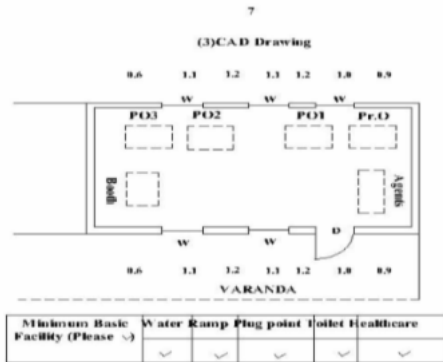

Google Map View

Polling Station Building Front View

Polling Station Front View

Cad View

Key MAP View

1 பெயர் : பூமணி கணவர் பெயர்: வெங்கடேசன் வீட்டு எண் : 0 வயது : 32 பாலினம் : பெண் Photo is available	XBE0892059	2 பெயர் : சாவித்திரி கணவர் பெயர்: பாபு வீட்டு எண் : 1 வயது : 53 பாலினம் : பெண் Photo is available	XBE1761824	3 பெயர் : கதிர்வேல் தந்தை பெயர்: தயாளன் வீட்டு எண் : 1 வயது : 49 பாலினம் : ஆண் Photo is available	XBE1899806
4 பெயர் : சாவித்திரி கணவர் பெயர்: கதிர்வேல் வீட்டு எண் : 1 வயது : 48 பாலினம் : பெண் Photo is available	XBE1899848	5 பெயர் : குர்ஷித் தாயின் பெயர்: சைத்தாணி வீட்டு எண் : 1 வயது : 47 பாலினம் : ஆண் Photo is available	XBE1963834	6 பெயர் : அம்பிகா கணவர் பெயர்: குப்பன் வீட்டு எண் : 1 வயது : 42 பாலினம் : பெண் Photo is available	XBE0179002
7 பெயர் : கிரண் தந்தை பெயர்: கோவிந்தராஜ் வீட்டு எண் : 1 வயது : 26 பாலினம் : ஆண் Photo is available	XBE0892331	8 பெயர் : திரிஷா தந்தை பெயர்: ராஜேந்திரன் வீட்டு எண் : 1 வயது : 25 பாலினம் : பெண் Photo is available	XBE0892307	9 பெயர் : ரஞ்சித் குமார் தாயின் பெயர்: உஷாராணி வீட்டு எண் : 1 வயது : 24 பாலினம் : ஆண் Photo is available	XBE1756279
10 பெயர் : சிந்து கணவர் பெயர்: பிரசாந்த் வீட்டு எண் : 1 வயது : 22 பாலினம் : பெண் Photo is available	XBE1899814	11 பெயர் : ஜெயபிரகாஷ் தந்தை பெயர்: ஜெயசீலன் வீட்டு எண் : 1 வயது : 21 பாலினம் : ஆண் Photo is available	XBE1891175	12 பெயர் : விக்னேஷ் தந்தை பெயர்: மணிவண்ணன் வீட்டு எண் : 1 வயது : 21 பாலினம் : ஆண் Photo is available	XBE1899855
13 பெயர் : ஏ பரத் தந்தை பெயர்: எழில் வேந்தன் வீட்டு எண் : 1 வயது : 20 பாலினம் : ஆண் Photo is available	XBE2013639	14 பெயர் : ஜி விமலராஜ் தந்தை பெயர்: குணசேகரன் வீட்டு எண் : 1 வயது : 20 பாலினம் : ஆண் Photo is available	XBE2025724	15 பெயர் : ச காயத்ரி தாயின் பெயர்: ராஜ்குமாரி வீட்டு எண் : 1/2ஸி வயது : 22 பாலினம் : பெண் Photo is available	XBE1962984
16 பெயர் : பிரசாந்த் தந்தை பெயர்: கிருஷ்ணன் வீட்டு எண் : 1/4 வயது : 26 பாலினம் : ஆண் Photo is available	XBE0891903	17 பெயர் : எஸ் ஆனந்தபாபு தந்தை பெயர்: சுந்தரமூர்த்தி வீட்டு எண் : 2 வயது : 25 பாலினம் : ஆண் Photo is available	XBE2056836	18 பெயர் : மஞ்சளா கணவர் பெயர்: சின்னதுரை வீட்டு எண் : 2/15 வயது : 57 பாலினம் : பெண் Photo is available	XBE1469618
19 பெயர் : மதுமிதா தந்தை பெயர்: மணிவண்ணன் வீட்டு எண் : 3/1 வயது : 24 பாலினம் : பெண் Photo is available	XBE1687789	20 பெயர் : அலெக்ஸ் பாண்டியன் தந்தை பெயர்: மணிவண்ணன் வீட்டு எண் : 3/1 வயது : 23 பாலினம் : ஆண் Photo is available	XBE1850981	21 பெயர் : தாஜீன்னிசா கணவர் பெயர்: அமானுல்லா வீட்டு எண் : 4 வயது : 47 பாலினம் : பெண் Photo is available	XBE0362640
22 பெயர் : ரவிவர்மா தாயின் பெயர்: லதா வீட்டு எண் : 10 வயது : 20 பாலினம் : ஆண் Photo is available	XBE1962679	23 பெயர் : சதீஷ் தந்தை பெயர்: பாலாஜி வீட்டு எண் : 10/2 வயது : 25 பாலினம் : ஆண் Photo is available	XBE1804673	24 பெயர் : விஜயலக்ஷ்மி தந்தை பெயர்: எழில்வேந்தன் வீட்டு எண் : 11 வயது : 24 பாலினம் : பெண் Photo is available	XBE1755057
25 பெயர் : எ. மாதேஷ் தந்தை பெயர்: ஜே எழில் வேந்தன். வீட்டு எண் : 11 வயது : 21 பாலினம் : ஆண் Photo is available	XBE1961473	26 பெயர் : அகிலா கணவர் பெயர்: வினோத்குமார் வீட்டு எண் : 11-78A வயது : 37 பாலினம் : பெண் Photo is available	XBE0362707	27 பெயர் : தெளசீப் தந்தை பெயர்: பைசல் பாஷா வீட்டு எண் : 12/70 வயது : 20 பாலினம் : ஆண் Photo is available	XBE1970425
28 பெயர் : கலைநிதி தாயின் பெயர்: அம்பிகா வீட்டு எண் : 13 வயது : 20 பாலினம் : ஆண் Photo is available	XBE1940618	29 பெயர் : கோபி தந்தை பெயர்: சொக்கலிங்கம் வீட்டு எண் : 17 வயது : 49 பாலினம் : ஆண் Photo is available	MFY1328327	30 பெயர் : சித்ரா கணவர் பெயர்: கோபி வீட்டு எண் : 17 வயது : 45 பாலினம் : பெண் Photo is available	MFY2716355