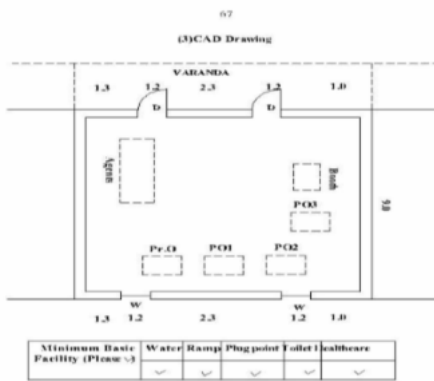

Cad View

Key MAP View