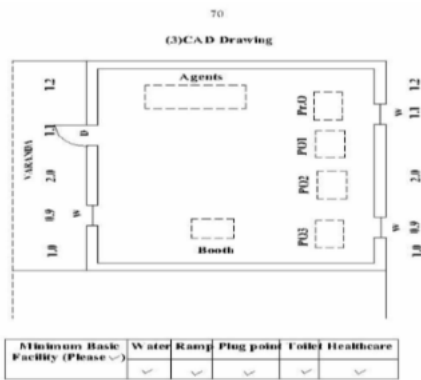

Cad View

Key MAP View