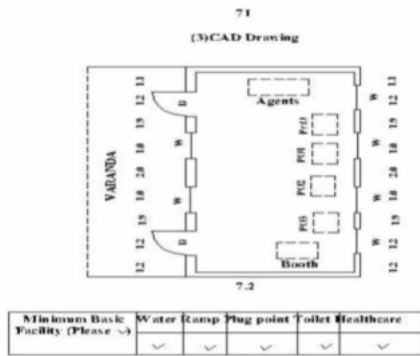

Cad View

Key MAP View