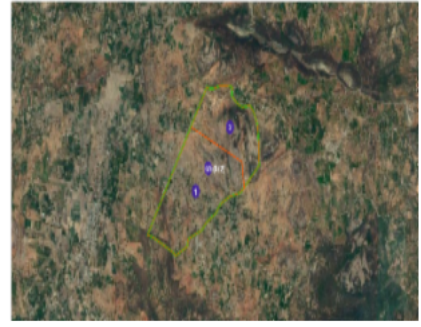

Google Map View