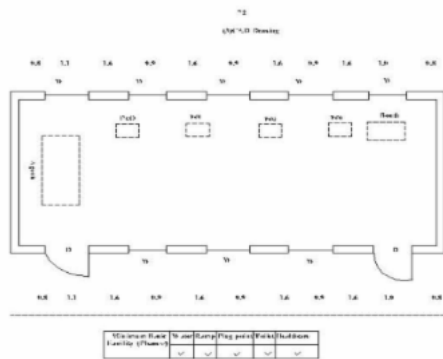

கையொப்பம்

Nazri Naksha

Google Map View

Polling Station Building Front View

Polling Station Front View

Cad View

Key MAP View

| | | | | | |
|---|------------|---|------------|--|------------|
| 1 பெயர் : பிரபு சி தந்தை பெயர்: சின்னப்பண்டு வீட்டு எண் : 0 வயது : 27 பாலினம் : ஆண் Photo is available | XBE1809755 | 2 பெயர் : குமரன் சா தந்தை பெயர்: சாம்பசிவம் வீட்டு எண் : 0 வயது : 22 பாலினம் : ஆண் Photo is available | XBE2014512 | 3 பெயர் : வித்தில்குமார் வி தந்தை பெயர்: விநாயகம் வீட்டு எண் : 0 வயது : 21 பாலினம் : ஆண் Photo is available | XBE2061463 |
| 4 பெயர் : பிரசாந்த் சி தந்தை பெயர்: சின்னப்பண்டு வீட்டு எண் : 0 வயது : 20 பாலினம் : ஆண் Photo is available | XBE2021590 | 5 பெயர் : மணியம்மாள் கணவர் பெயர்: சின்னதுரை வீட்டு எண் : 1 வயது : 55 பாலினம் : பெண் Photo is available | MFY2374015 | 6 பெயர் : ஜான்சிராணி கணவர் பெயர்: சகாதேவன் வீட்டு எண் : 1 வயது : 55 பாலினம் : பெண் Photo is available | XBE0533026 |
| 7 பெயர் : பாபு தந்தை பெயர்: கணேசன் வீட்டு எண் : 1 வயது : 54 பாலினம் : ஆண் Photo is available | XBE0432138 | 8 பெயர் : திருமுருகன் தந்தை பெயர்: கணேசன் வீட்டு எண் : 1 வயது : 48 பாலினம் : ஆண் Photo is available | XBE0620096 | 9 பெயர் : வெங்கடேசன் தந்தை பெயர்: சின்னதுரை வீட்டு எண் : 1 வயது : 48 பாலினம் : ஆண் Photo is available | XBE0620070 |
| 10 பெயர் : செல்வராஜ் தந்தை பெயர்: வரதன் வீட்டு எண் : 1 வயது : 47 பாலினம் : ஆண் Photo is available | XBE0316604 | 11 பெயர் : ஜமுனா தந்தை பெயர்: கோவிந்தராஜி வீட்டு எண் : 1 வயது : 47 பாலினம் : ஆண் Photo is available | XBE0316463 | 12 பெயர் : வேண்டாமணி கணவர் பெயர்: கண்ணியப்பன் வீட்டு எண் : 1 வயது : 46 பாலினம் : பெண் Photo is available | XBE0682575 |
| 13 பெயர் : சித்ரா கணவர் பெயர்: முத்துசாமி வீட்டு எண் : 1 வயது : 46 பாலினம் : பெண் Photo is available | XBE0316471 | 14 பெயர் : ஜோதி கணவர் பெயர்: பாபு வீட்டு எண் : 1 வயது : 44 பாலினம் : பெண் Photo is available | XBE0432153 | 15 பெயர் : திவ்யா கணவர் பெயர்: இராஜவேல் வீட்டு எண் : 1 வயது : 43 பாலினம் : பெண் Photo is available | XBE0301143 |
| 16 பெயர் : செல்வகுமார் தந்தை பெயர்: வரதன் வீட்டு எண் : 1 வயது : 43 பாலினம் : ஆண் Photo is available | XBE0739961 | 17 பெயர் : பூஷ்பா கணவர் பெயர்: ஜெயவேலு வீட்டு எண் : 1 வயது : 42 பாலினம் : பெண் Photo is available | XBE0316570 | 18 பெயர் : ஏழுமலை தந்தை பெயர்: தனசேகரன் வீட்டு எண் : 1 வயது : 42 பாலினம் : ஆண் Photo is available | XBE0532945 |
| 19 பெயர் : சற்குணம் தந்தை பெயர்: மாணிக்கம் வீட்டு எண் : 1 வயது : 41 பாலினம் : பெண் Photo is available | XBE0927004 | 20 பெயர் : ஜெயந்தி கணவர் பெயர்: ரகுநாதன் வீட்டு எண் : 1 வயது : 40 பாலினம் : பெண் Photo is available | XBE0301135 | 21 பெயர் : உத்திரன் தந்தை பெயர்: கந்தசாமி வீட்டு எண் : 1 வயது : 39 பாலினம் : ஆண் Photo is available | XBE0532861 |
| 22 பெயர் : கலாவதி கணவர் பெயர்: சிவகுமார் வீட்டு எண் : 1 வயது : 38 பாலினம் : பெண் Photo is available | XBE0316596 | 23 பெயர் : கம்சலா கணவர் பெயர்: நடராஜன் வீட்டு எண் : 1 வயது : 38 பாலினம் : பெண் Photo is available | XBE0316505 | 24 பெயர் : மகாதேவன் தந்தை பெயர்: முனியப்பன் வீட்டு எண் : 1 வயது : 38 பாலினம் : ஆண் Photo is available | XBE0316489 |
| 25 பெயர் : வரலட்சுமி கணவர் பெயர்: திருமுருகன் வீட்டு எண் : 1 வயது : 37 பாலினம் : பெண் Photo is available | XBE0432120 | 26 பெயர் : விஜயகுமார் தந்தை பெயர்: கோவிந்தசாமி வீட்டு எண் : 1 வயது : 36 பாலினம் : ஆண் Photo is available | XBE0316539 | 27 பெயர் : விஜயாசாந்தி கணவர் பெயர்: ராமமூர்த்தி வீட்டு எண் : 1 வயது : 36 பாலினம் : பெண் Photo is available | XBE0739904 |
| 28 பெயர் : உமா கணவர் பெயர்: வேலு வீட்டு எண் : 1 வயது : 35 பாலினம் : பெண் Photo is available | XBE0197897 | 29 பெயர் : சிவகுமார் தந்தை பெயர்: கோவிந்தசாமி வீட்டு எண் : 1 வயது : 34 பாலினம் : ஆண் Photo is available | XBE0578690 | 30 பெயர் : அமுதா கணவர் பெயர்: சேட்டுராஜ் வீட்டு எண் : 1 வயது : 33 பாலினம் : பெண் Photo is available | XBE0533042 |