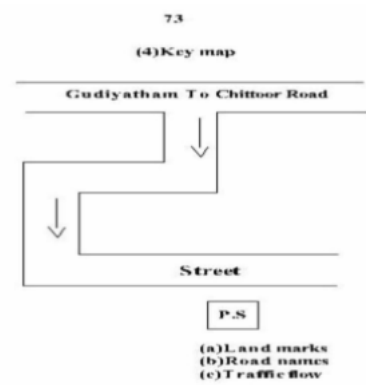

Key MAP View