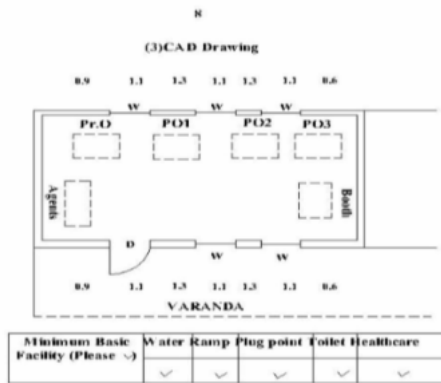

Google Map View

Polling Station Building Front View

Polling Station Front View

Cad View

Key MAP View

சட்டமன்றத் தொகுதியின் எண் மற்றும் பெயர் : 45-கீழ்வைத்தியணான்குப்பம் பிரிவு எண் மற்றும் பெயர் 1-மோடிக்குப்பம் (வ.கி) மற்றும் (ஊ), வார்டு 4 நேரு நகர்