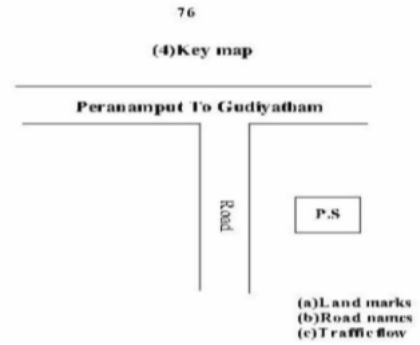

Cad View

Key MAP View