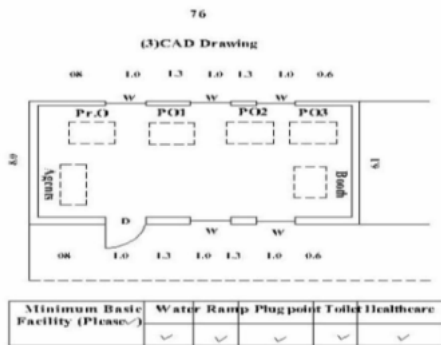

Cad View

Key MAP View