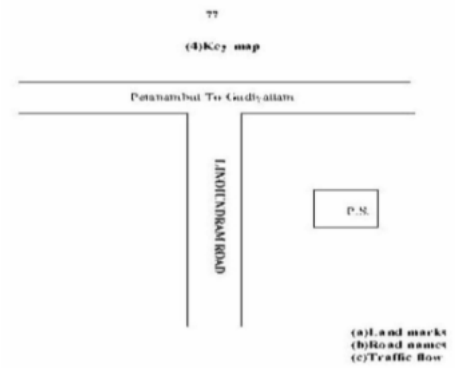

Cad View

Key MAP View