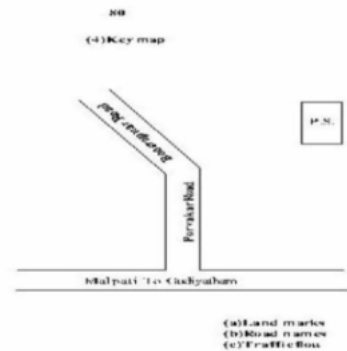

Cad View

Key MAP View