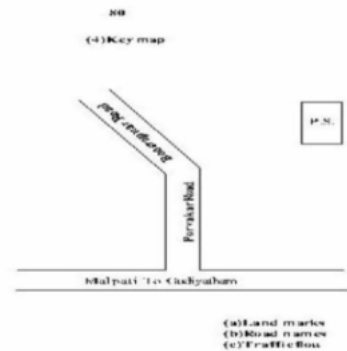

Google Map View

Polling Station Building Front View

Polling Station Front View

Cad View

Key MAP View

1 பெயர் : ஜோதி கணவர் பெயர் : சீனன் வீட்டு எண் : 1 வயது : 65 பாலினம் : பெண்	XBE0579763 Photo is available	2 பெயர் : கண்ணையா தந்தை பெயர் : வீராசாமி வீட்டு எண் : 1 வயது : 64 பாலினம் : ஆண்	XBE1818202 Photo is available	3 பெயர் : முனிசாமி தந்தை பெயர் : ஜெயராமன் வீட்டு எண் : 1 வயது : 62 பாலினம் : ஆண்	XBE0528109 Photo is available
4 பெயர் : மணி தந்தை பெயர் : சின்னப்பா வீட்டு எண் : 1 வயது : 60 பாலினம் : ஆண்	XBE1148105 Photo is available	5 பெயர் : சந்திரன் தந்தை பெயர் : சின்னப்பா வீட்டு எண் : 1 வயது : 58 பாலினம் : ஆண்	XBE1148113 Photo is available	6 பெயர் : லலிதா கணவர் பெயர் : கண்ணையா வீட்டு எண் : 1 வயது : 56 பாலினம் : பெண்	XBE1818210 Photo is available
7 பெயர் : வனஜா கணவர் பெயர் : மணி வீட்டு எண் : 1 வயது : 55 பாலினம் : பெண்	XBE1148121 Photo is available	8 பெயர் : தனலட்சுமி கணவர் பெயர் : முனிசாமி வீட்டு எண் : 1 வயது : 52 பாலினம் : பெண்	XBE0528257 Photo is available	9 பெயர் : மீனா கணவர் பெயர் : சந்திரன் வீட்டு எண் : 1 வயது : 49 பாலினம் : பெண்	XBE1148139 Photo is available
10 பெயர் : சேகர் தந்தை பெயர் : துரைசாமி வீட்டு எண் : 1 வயது : 49 பாலினம் : ஆண்	XBE0528448 Photo is available	11 பெயர் : சிடிபாபு தந்தை பெயர் : ஆனந்தன் வீட்டு எண் : 1 வயது : 49 பாலினம் : ஆண்	XBE1154319 Photo is available	12 பெயர் : ஜயா குமார் இதரர் பெயர் : லதா வீட்டு எண் : 1 வயது : 34 பாலினம் : ஆண்	XBE0967745 Photo is available
13 பெயர் : குமார் தந்தை பெயர் : முனிசாமி வீட்டு எண் : 1 வயது : 33 பாலினம் : ஆண்	XBE0528117 Photo is available	14 பெயர் : சீதாபதி தந்தை பெயர் : பாபு வீட்டு எண் : 1 வயது : 33 பாலினம் : ஆண்	XBE0261255 Photo is available	15 பெயர் : கிருபாநந்தினி கணவர் பெயர் : அசோக் குமார் வீட்டு எண் : 1 வயது : 33 பாலினம் : பெண்	XBE0929398 Photo is available
16 பெயர் : லவகுமார் தந்தை பெயர் : மணி வீட்டு எண் : 1 வயது : 32 பாலினம் : ஆண்	XBE0458208 Photo is available	17 பெயர் : தினேஷ்குமார் தந்தை பெயர் : உமாபதி வீட்டு எண் : 1 வயது : 32 பாலினம் : ஆண்	XBE0458216 Photo is available	18 பெயர் : லோகேஷ் தந்தை பெயர் : லட்சுமையா வீட்டு எண் : 1 வயது : 32 பாலினம் : ஆண்	XBE0528182 Photo is available
19 பெயர் : கவிதா கணவர் பெயர் : வடிவேல் வீட்டு எண் : 1 வயது : 31 பாலினம் : பெண்	XBE0528273 Photo is available	20 பெயர் : மம்தா தந்தை பெயர் : சந்திரபாபு வீட்டு எண் : 1 வயது : 31 பாலினம் : பெண்	XBE0528034 Photo is available	21 பெயர் : அஸ்வினி கணவர் பெயர் : சசிகுமார் வீட்டு எண் : 1 வயது : 30 பாலினம் : பெண்	XBE0929224 Photo is available
22 பெயர் : சரண்யா தந்தை பெயர் : ஆண்டியப்பன் வீட்டு எண் : 1 வயது : 29 பாலினம் : பெண்	XBE0929265 Photo is available	23 பெயர் : சிவசங்கர் தந்தை பெயர் : சந்திரன் வீட்டு எண் : 1 வயது : 26 பாலினம் : ஆண்	XBE0929372 Photo is available	24 பெயர் : மோகன்ராஜ் தந்தை பெயர் : குப்பையா வீட்டு எண் : 1 வயது : 23 பாலினம் : ஆண்	XBE1844299 Photo is available
25 பெயர் : லாவண்யா தந்தை பெயர் : ஸ்ரீராமலு வீட்டு எண் : 1-3/25 வயது : 25 பாலினம் : பெண்	XBE1759638 Photo is available	26 பெயர் : குகன் தந்தை பெயர் : சத்தியநாதன் வீட்டு எண் : 1/10 வயது : 24 பாலினம் : ஆண்	XBE1836725 Photo is available	27 பெயர் : தினீப் ம தந்தை பெயர் : மனோகரன் வீட்டு எண் : 1/14 வயது : 27 பாலினம் : ஆண்	XBE1942218 Photo is available
28 பெயர் : காந்திராஜ் தந்தை பெயர் : பாஸ்கர் வீட்டு எண் : 1/27 வயது : 24 பாலினம் : ஆண்	XBE1741198 Photo is available	29 பெயர் : தினேஷ் ஜீ பா தந்தை பெயர் : பாஸ்கர் ஜீ தா வீட்டு எண் : 1/27 வயது : 23 பாலினம் : ஆண்	XBE1811926 Photo is available	30 பெயர் : சுஷ்மிதா ஜீ ஜே தந்தை பெயர் : ஜானகிராமன் ஜீ தா வீட்டு எண் : 1/27 வயது : 23 பாலினம் : பெண்	XBE1811736 Photo is available