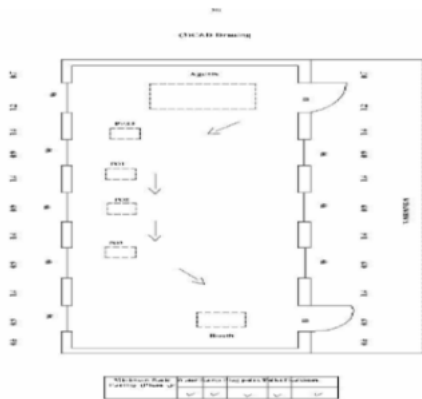

Google Map View

Polling Station Building Front View

Polling Station Front View

Cad View

Key MAP View

1 பெயர் : ஜோதி கணவர் பெயர் : சீனன் வீட்டு எண் : 1 வயது : 65 பாலினம் : பெண்	XBE0579763 Photo is available	2 பெயர் : கண்ணையா தந்தை பெயர் : வீராசாமி வீட்டு எண் : 1 வயது : 64 பாலினம் : ஆண்	XBE1818202 Photo is available	3 பெயர் : முனிசாமி தந்தை பெயர் : ஜெயராமன் வீட்டு எண் : 1 வயது : 62 பாலினம் : ஆண்	XBE0528109 Photo is available
4 பெயர் : மணி தந்தை பெயர் : சின்னப்பா வீட்டு எண் : 1 வயது : 60 பாலினம் : ஆண்	XBE1148105 Photo is available	5 பெயர் : சந்திரன் தந்தை பெயர் : சின்னப்பா வீட்டு எண் : 1 வயது : 58 பாலினம் : ஆண்	XBE1148113 Photo is available	6 பெயர் : லலிதா கணவர் பெயர் : கண்ணையா வீட்டு எண் : 1 வயது : 56 பாலினம் : பெண்	XBE1818210 Photo is available
7 பெயர் : வனஜா கணவர் பெயர் : மணி வீட்டு எண் : 1 வயது : 55 பாலினம் : பெண்	XBE1148121 Photo is available	8 பெயர் : தனலட்சுமி கணவர் பெயர் : முனிசாமி வீட்டு எண் : 1 வயது : 52 பாலினம் : பெண்	XBE0528257 Photo is available	9 பெயர் : மீனா கணவர் பெயர் : சந்திரன் வீட்டு எண் : 1 வயது : 49 பாலினம் : பெண்	XBE1148139 Photo is available
10 பெயர் : சேகர் தந்தை பெயர் : துரைசாமி வீட்டு எண் : 1 வயது : 49 பாலினம் : ஆண்	XBE0528448 Photo is available	11 பெயர் : சிடிபாபு தந்தை பெயர் : ஆனந்தன் வீட்டு எண் : 1 வயது : 49 பாலினம் : ஆண்	XBE1154319 Photo is available	12 பெயர் : ஜயா குமார் இதரர் பெயர் : லதா வீட்டு எண் : 1 வயது : 34 பாலினம் : ஆண்	XBE0967745 Photo is available
13 பெயர் : குமார் தந்தை பெயர் : முனிசாமி வீட்டு எண் : 1 வயது : 33 பாலினம் : ஆண்	XBE0528117 Photo is available	14 பெயர் : சீதாபதி தந்தை பெயர் : பாபு வீட்டு எண் : 1 வயது : 33 பாலினம் : ஆண்	XBE0261255 Photo is available	15 பெயர் : கிருபாநந்தினி கணவர் பெயர் : அசோக் குமார் வீட்டு எண் : 1 வயது : 33 பாலினம் : பெண்	XBE0929398 Photo is available
16 பெயர் : லவகுமார் தந்தை பெயர் : மணி வீட்டு எண் : 1 வயது : 32 பாலினம் : ஆண்	XBE0458208 Photo is available	17 பெயர் : தினேஷ்குமார் தந்தை பெயர் : உமாபதி வீட்டு எண் : 1 வயது : 32 பாலினம் : ஆண்	XBE0458216 Photo is available	18 பெயர் : லோகேஷ் தந்தை பெயர் : லட்சுமையா வீட்டு எண் : 1 வயது : 32 பாலினம் : ஆண்	XBE0528182 Photo is available
19 பெயர் : கவிதா கணவர் பெயர் : வடிவேல் வீட்டு எண் : 1 வயது : 31 பாலினம் : பெண்	XBE0528273 Photo is available	20 பெயர் : மம்தா தந்தை பெயர் : சந்திரபாபு வீட்டு எண் : 1 வயது : 31 பாலினம் : பெண்	XBE0528034 Photo is available	21 பெயர் : அஸ்வினி கணவர் பெயர் : சசிகுமார் வீட்டு எண் : 1 வயது : 30 பாலினம் : பெண்	XBE0929224 Photo is available
22 பெயர் : சரண்யா தந்தை பெயர் : ஆண்டியப்பன் வீட்டு எண் : 1 வயது : 29 பாலினம் : பெண்	XBE0929265 Photo is available	23 பெயர் : சிவசங்கர் தந்தை பெயர் : சந்திரன் வீட்டு எண் : 1 வயது : 26 பாலினம் : ஆண்	XBE0929372 Photo is available	24 பெயர் : மோகன்ராஜ் தந்தை பெயர் : குப்பையா வீட்டு எண் : 1 வயது : 23 பாலினம் : ஆண்	XBE1844299 Photo is available
25 பெயர் : லாவண்யா தந்தை பெயர் : ஸ்ரீராமலு வீட்டு எண் : 1-3/25 வயது : 25 பாலினம் : பெண்	XBE1759638 Photo is available	26 பெயர் : குகன் தந்தை பெயர் : சத்தியநாதன் வீட்டு எண் : 1/10 வயது : 24 பாலினம் : ஆண்	XBE1836725 Photo is available	27 பெயர் : தினீப் ம தந்தை பெயர் : மனோகரன் வீட்டு எண் : 1/14 வயது : 27 பாலினம் : ஆண்	XBE1942218 Photo is available
28 பெயர் : காந்திராஜ் தந்தை பெயர் : பாஸ்கர் வீட்டு எண் : 1/27 வயது : 24 பாலினம் : ஆண்	XBE1741198 Photo is available	29 பெயர் : தினேஷ் ஜீ பா தந்தை பெயர் : பாஸ்கர் ஜீ தா வீட்டு எண் : 1/27 வயது : 23 பாலினம் : ஆண்	XBE1811926 Photo is available	30 பெயர் : சுஷ்மிதா ஜீ ஜே தந்தை பெயர் : ஜானகிராமன் ஜீ தா வீட்டு எண் : 1/27 வயது : 23 பாலினம் : பெண்	XBE1811736 Photo is available