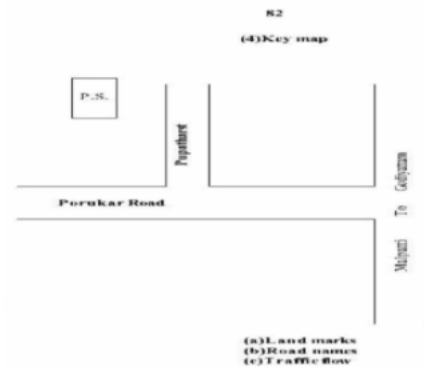

Key MAP View