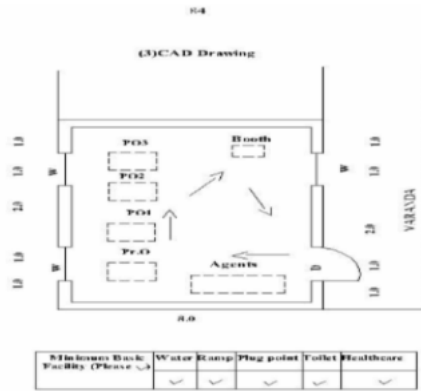

Google Map View

Polling Station Building Front View

Polling Station Front View

Cad View

Key MAP View

1 பெயர் : ஜெகநாதன் தந்தை பெயர்: இராகவலு வீட்டு எண் : 1 வயது : 60 பாலினம் : ஆண் Photo is available	XBE1212539	2 பெயர் : ஜீவா கணவர் பெயர்: ஜெகநாதன் வீட்டு எண் : 1 வயது : 51 பாலினம் : பெண் Photo is available	XBE1212547	3 பெயர் : மீனா கணவர் பெயர்: டெல்லிராஜ் வீட்டு எண் : 1 வயது : 44 பாலினம் : பெண் Photo is available	XBE0787986
4 பெயர் : அபிராமி தந்தை பெயர்: ஸ்டாலின் வீட்டு எண் : 1 வயது : 39 பாலினம் : பெண் Photo is available	XBE0526814	5 பெயர் : மாலினி தந்தை பெயர்: ஸ்டாலின் வீட்டு எண் : 1 வயது : 37 பாலினம் : பெண் Photo is available	XBE0526822	6 பெயர் : சரங்குமார் தந்தை பெயர்: சந்திரய்யா வீட்டு எண் : 1 வயது : 34 பாலினம் : ஆண் Photo is available	XBE0437772
7 பெயர் : கோமதி கணவர் பெயர்: பாபு வீட்டு எண் : 1 வயது : 31 பாலினம் : பெண் Photo is available	XBE1750793	8 பெயர் : நஸ்ரின் தந்தை பெயர்: ரப்பி வீட்டு எண் : 1 வயது : 20 பாலினம் : பெண் Photo is available	XBE1970839	9 பெயர் : இம்ரான் ம் தந்தை பெயர்: முன்வர்பாஷா வீட்டு எண் : 1 வயது : 20 பாலினம் : ஆண் Photo is available	XBE1974336
10 பெயர் : அபருதின தாயின் பெயர்: ஷப்பீரா வீட்டு எண் : 1 வயது : 20 பாலினம் : ஆண் Photo is available	XBE1975408	11 பெயர் : சுப்பிரமணி தந்தை பெயர்: கிருஷ்ணன் வீட்டு எண் : 2 வயது : 65 பாலினம் : ஆண் Photo is available	XBE1212562	12 பெயர் : சரளா கணவர் பெயர்: கருணாமூர்த்தி வீட்டு எண் : 2 வயது : 39 பாலினம் : பெண் Photo is available	XBE0526780
13 பெயர் : பிரதோஸ் பாணு கணவர் பெயர்: சித்திக் வீட்டு எண் : 2 வயது : 37 பாலினம் : பெண் Photo is available	XBE1649763	14 பெயர் : விசோலியா கணவர் பெயர்: அத்தாவுல்லா வீட்டு எண் : 2 வயது : 37 பாலினம் : பெண் Photo is available	XBE1649573	15 பெயர் : நதிய ராமமூர்த்தி கணவர் பெயர்: ராமமூர்த்தி வீட்டு எண் : 2/4 வயது : 33 பாலினம் : பெண் Photo is available	XBE0375014
16 பெயர் : ஜோதி கணவர் பெயர்: குணசேகர் வீட்டு எண் : 2-7 வயது : 58 பாலினம் : பெண் Photo is available	XBE0202283	17 பெயர் : நாகராஜன் தந்தை பெயர்: சென்னகேசவலு வீட்டு எண் : 2-7 வயது : 56 பாலினம் : ஆண் Photo is available	XBE0202507	18 பெயர் : ஜமுனா கணவர் பெயர்: நாகராஜ் வீட்டு எண் : 2-7 வயது : 52 பாலினம் : பெண் Photo is available	XBE0202598
19 பெயர் : அரவிந்த் குமார் தந்தை பெயர்: நாகராஜ் வீட்டு எண் : 2-7-7 வயது : 30 பாலினம் : ஆண் Photo is available	XBE0438333	20 பெயர் : வெங்கடேசன் தந்தை பெயர்: சுப்பிரமணி வீட்டு எண் : 2-28 வயது : 39 பாலினம் : ஆண் Photo is available	XBE0526640	21 பெயர் : சந்தோஷ் தந்தை பெயர்: சுப்பிரமணி வீட்டு எண் : 2-28 வயது : 34 பாலினம் : ஆண் Photo is available	XBE0526632
22 பெயர் : சுனில் வீ தந்தை பெயர்: வெங்கடேஷ் ஆர் வீட்டு எண் : 2/28 வயது : 31 பாலினம் : ஆண் Photo is available	XBE1810266	23 பெயர் : சிவகுமார் தந்தை பெயர்: சக்கரபாணி வீட்டு எண் : 2/49 வயது : 29 பாலினம் : ஆண் Photo is available	XBE1880806	24 பெயர் : பவித்ரா கணவர் பெயர்: சிவகுமார் வீட்டு எண் : 2/49 வயது : 28 பாலினம் : பெண் Photo is available	XBE1989177
25 பெயர் : ஆனந்தன் தந்தை பெயர்: கிரிஷ்ணன் வீட்டு எண் : 2E2 வயது : 73 பாலினம் : ஆண் Photo is available	XBE1212570	26 பெயர் : ரவாமணி கணவர் பெயர்: ஆனந்தன் வீட்டு எண் : 2E2 வயது : 70 பாலினம் : பெண் Photo is available	XBE1212588	27 பெயர் : குப்பம்மாள் கணவர் பெயர்: சுப்பிரமணி வீட்டு எண் : 2E3 வயது : 57 பாலினம் : பெண் Photo is available	XBE1212596
28 பெயர் : விஜயகுமாரி கணவர் பெயர்: உமாபதி வீட்டு எண் : 3 வயது : 40 பாலினம் : பெண் Photo is available	MFY2945640	29 பெயர் : செளமியா தந்தை பெயர்: பாலு வீட்டு எண் : 3/1 வயது : 26 பாலினம் : பெண் Photo is available	XBE1649748	30 பெயர் : சோமேஷ்வர் தந்தை பெயர்: பாலு வீட்டு எண் : 3/1 வயது : 24 பாலினம் : ஆண் Photo is available	XBE1740158