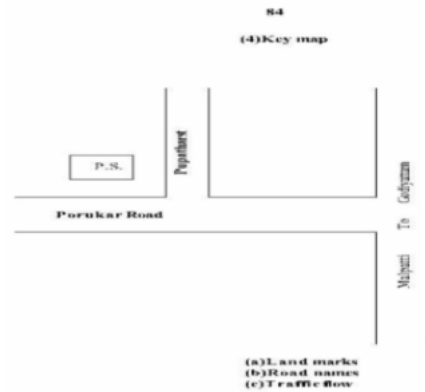

Google Map View

Polling Station Building Front View

Polling Station Front View

Cad View

Key MAP View

1 பெயர் : ஜெகநாதன் தந்தை பெயர்: இராகவலு வீட்டு எண் : 1 வயது : 60 பாலினம் : ஆண் Photo is available	XBE1212539	2 பெயர் : ஜீவா கணவர் பெயர்: ஜெகநாதன் வீட்டு எண் : 1 வயது : 51 பாலினம் : பெண் Photo is available	XBE1212547	3 பெயர் : மீனா கணவர் பெயர்: டெல்லிராஜ் வீட்டு எண் : 1 வயது : 44 பாலினம் : பெண் Photo is available	XBE0787986
4 பெயர் : அபிராமி தந்தை பெயர்: ஸ்டாலின் வீட்டு எண் : 1 வயது : 39 பாலினம் : பெண் Photo is available	XBE0526814	5 பெயர் : மாலினி தந்தை பெயர்: ஸ்டாலின் வீட்டு எண் : 1 வயது : 37 பாலினம் : பெண் Photo is available	XBE0526822	6 பெயர் : சரங்குமார் தந்தை பெயர்: சந்திரய்யா வீட்டு எண் : 1 வயது : 34 பாலினம் : ஆண் Photo is available	XBE0437772
7 பெயர் : கோமதி கணவர் பெயர்: பாபு வீட்டு எண் : 1 வயது : 31 பாலினம் : பெண் Photo is available	XBE1750793	8 பெயர் : நஸ்ரின் தந்தை பெயர்: ரப்பி வீட்டு எண் : 1 வயது : 20 பாலினம் : பெண் Photo is available	XBE1970839	9 பெயர் : இம்ரான் ம் தந்தை பெயர்: முன்வர்பாஷா வீட்டு எண் : 1 வயது : 20 பாலினம் : ஆண் Photo is available	XBE1974336
10 பெயர் : அபருதின தாயின் பெயர்: ஷப்பீரா வீட்டு எண் : 1 வயது : 20 பாலினம் : ஆண் Photo is available	XBE1975408	11 பெயர் : சுப்பிரமணி தந்தை பெயர்: கிருஷ்ணன் வீட்டு எண் : 2 வயது : 65 பாலினம் : ஆண் Photo is available	XBE1212562	12 பெயர் : சரளா கணவர் பெயர்: கருணாமூர்த்தி வீட்டு எண் : 2 வயது : 39 பாலினம் : பெண் Photo is available	XBE0526780
13 பெயர் : பிரதோஸ் பாணு கணவர் பெயர்: சித்திக் வீட்டு எண் : 2 வயது : 37 பாலினம் : பெண் Photo is available	XBE1649763	14 பெயர் : விசோலியா கணவர் பெயர்: அத்தாவுல்லா வீட்டு எண் : 2 வயது : 37 பாலினம் : பெண் Photo is available	XBE1649573	15 பெயர் : நதிய ராமமூர்த்தி கணவர் பெயர்: ராமமூர்த்தி வீட்டு எண் : 2/4 வயது : 33 பாலினம் : பெண் Photo is available	XBE0375014
16 பெயர் : ஜோதி கணவர் பெயர்: குணசேகர் வீட்டு எண் : 2-7 வயது : 58 பாலினம் : பெண் Photo is available	XBE0202283	17 பெயர் : நாகராஜன் தந்தை பெயர்: சென்னகேசவலு வீட்டு எண் : 2-7 வயது : 56 பாலினம் : ஆண் Photo is available	XBE0202507	18 பெயர் : ஜமுனா கணவர் பெயர்: நாகராஜ் வீட்டு எண் : 2-7 வயது : 52 பாலினம் : பெண் Photo is available	XBE0202598
19 பெயர் : அரவிந்த் குமார் தந்தை பெயர்: நாகராஜ் வீட்டு எண் : 2-7-7 வயது : 30 பாலினம் : ஆண் Photo is available	XBE0438333	20 பெயர் : வெங்கடேசன் தந்தை பெயர்: சுப்பிரமணி வீட்டு எண் : 2-28 வயது : 39 பாலினம் : ஆண் Photo is available	XBE0526640	21 பெயர் : சந்தோஷ் தந்தை பெயர்: சுப்பிரமணி வீட்டு எண் : 2-28 வயது : 34 பாலினம் : ஆண் Photo is available	XBE0526632
22 பெயர் : சுனில் வீ தந்தை பெயர்: வெங்கடேஷ் ஆர் வீட்டு எண் : 2/28 வயது : 31 பாலினம் : ஆண் Photo is available	XBE1810266	23 பெயர் : சிவகுமார் தந்தை பெயர்: சக்கரபாணி வீட்டு எண் : 2/49 வயது : 29 பாலினம் : ஆண் Photo is available	XBE1880806	24 பெயர் : பவித்ரா கணவர் பெயர்: சிவகுமார் வீட்டு எண் : 2/49 வயது : 28 பாலினம் : பெண் Photo is available	XBE1989177
25 பெயர் : ஆனந்தன் தந்தை பெயர்: கிரிஷ்ணன் வீட்டு எண் : 2E2 வயது : 73 பாலினம் : ஆண் Photo is available	XBE1212570	26 பெயர் : ரவாமணி கணவர் பெயர்: ஆனந்தன் வீட்டு எண் : 2E2 வயது : 70 பாலினம் : பெண் Photo is available	XBE1212588	27 பெயர் : குப்பம்மாள் கணவர் பெயர்: சுப்பிரமணி வீட்டு எண் : 2E3 வயது : 57 பாலினம் : பெண் Photo is available	XBE1212596
28 பெயர் : விஜயகுமாரி கணவர் பெயர்: உமாபதி வீட்டு எண் : 3 வயது : 40 பாலினம் : பெண் Photo is available	MFY2945640	29 பெயர் : செளமியா தந்தை பெயர்: பாலு வீட்டு எண் : 3/1 வயது : 26 பாலினம் : பெண் Photo is available	XBE1649748	30 பெயர் : சோமேஷ்வர் தந்தை பெயர்: பாலு வீட்டு எண் : 3/1 வயது : 24 பாலினம் : ஆண் Photo is available	XBE1740158