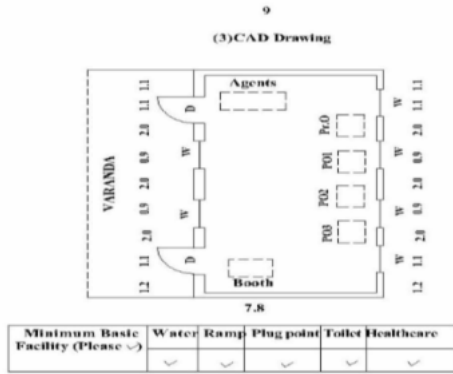

Cad View

Key MAP View