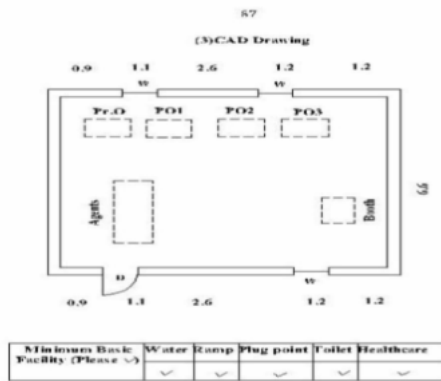

Cad View

Key MAP View