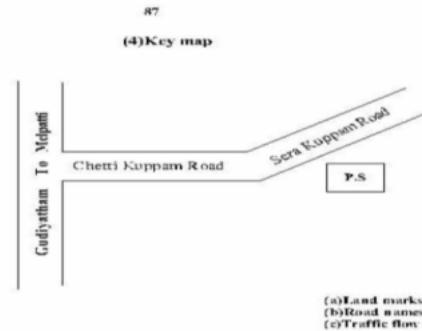

Cad View

Key MAP View