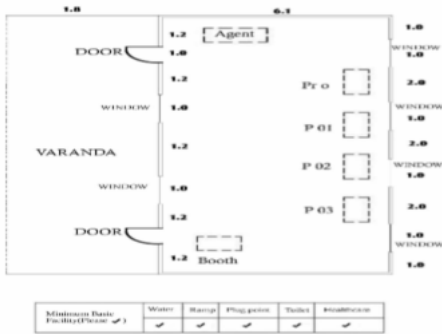

Cad View

Key MAP View