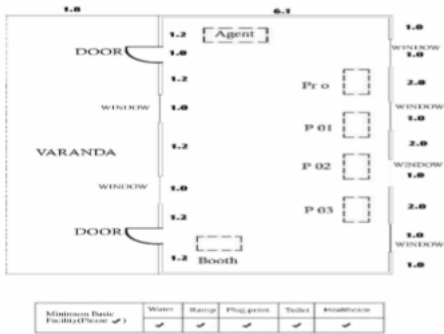

Cad View

Key MAP View