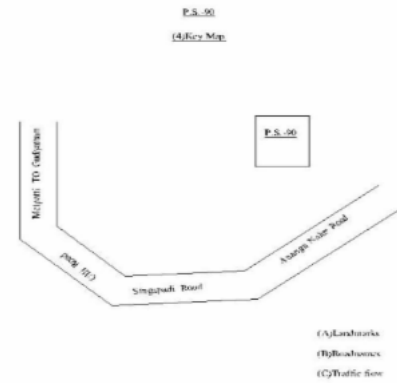

Key MAP View